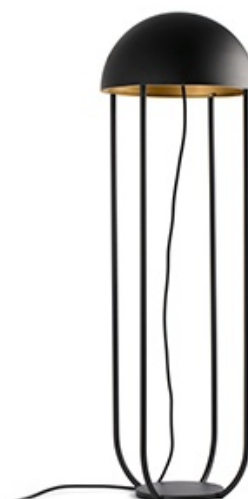

JELLYFISH LED Lámpara pie de salón negro y oro

Ref. 24521

JELLYFISH es un set de lámparas de diseño creado por Nahtrang. Su nombre viene de su forma que recuerda a una medusa (jellyfish). Con un cabezal redondeado negro con el interior dorado y una estructura equilibrada y atractiva produce una luz perfecta para el hogar.

Características técnicas

Bombilla: LED 6W 3000K

Incluye Bombilla: Si

Transformador: Driver

Incluye Transformador: Si

Voltaje: 220-240V

IP: 20

Clase: II

Material: Metal

Diseñador: NAHTRANG

Largo: 290 mm

Ancho: 290 mm

Alto: 900 mm

Peso: 6.50 kg

Volumen: 0.11444 m3

8421776147270