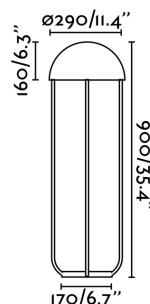

Material: Metal

Diseñador: NAHTRANG

Largo: 290 mm

Ancho: 290 mm

Alto: 900 mm

Peso: 6.50 kg

Volumen: 0.11444 m3

8421776147270