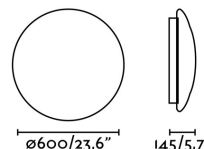

Material: Acero y difusor PMMA

Diseñador:

Alto: 145 mm

Diámetro: 600 Ø

Peso: 1.80 kg

Volumen: 0.07863 m3

8421776169289