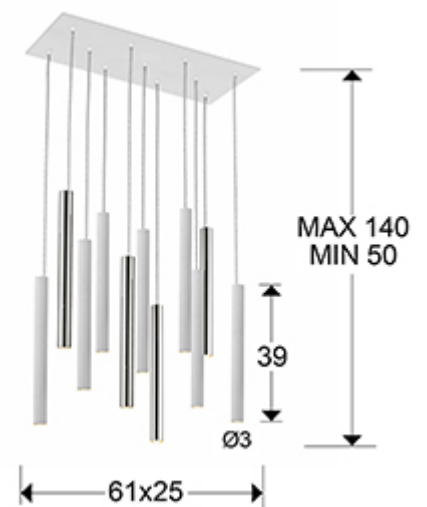

Varas 373378

Люстры

Подвесной светильник LED с 11 лампами из металла с покрытием "блестящий хром" и матовым белым покрытием. Акриловый рассеиватель опалового цвета. 55W LED, 4950 Lm, 3000 K. Диммируемый.

ОБЩАЯ ИНФОРМАЦИЯ

Каталог: i36 Iluminación
 Страница: 28
 Тип: Люстры
 Коллекция: Varas

РАЗМЕРЫ

Размеры: ↔ 61,0 ↓ 40,0 ↗ 25,0 см
 Высота в собранном виде: 50,0/ максимальная 140,0 см
 Вес: 8,2 Kg

РАЗМЕРЫ УПАКОВКИ

Вес: 9,4 Kg
 Объем: 0,0380м³
 Размеры: ↔ 68,0 ↓ 17,0 ↗ 33,0 см

ТЕХНИЧЕСКИЕ ХАРАКТЕРИСТИКИ

Класс электробезопасности: Class 1
максимальная мощность: 55W
Напряжение: 200/240 V
Частота сети: 50/60 Hz
Цветовая температура: 3.000 K
Средний срок службы: 50.000 h
Коэффициент мощности: >0.9
CRI: >80

ДОПОЛНИТЕЛЬНАЯ ИНФОРМАЦИЯ

Материал: Metal, acrylic
Покрытие: Chrome, matt white, opal
Цвет кабеля: Clear

373378

 Esta luminaria lleva lámparas LED incorporadas.
This luminaire contains built-in LED lamps.