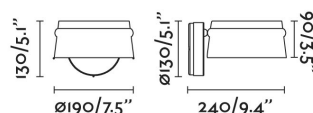

Características técnicas

Bombilla:	LED DIMABLE 6W 2700K 500LM
Incluye Bombilla:	Si
Transformador:	Driver
Incluye Transformador:	Si
Voltaje:	100-240V
Frecuencia de funcionamiento:	
IP:	20
Clase:	II
Material:	METAL Y PANTALLA DE MADERA FRESNO
Diseñador:	ESTUDI RIBAUDI
Bombilla Recomendada:	
Largo:	190 mm
Ancho:	240 mm
Alto:	130 mm
Diámetro:	190 Ø
Peso:	0.77 kg
Volumen:	0.08613 m3