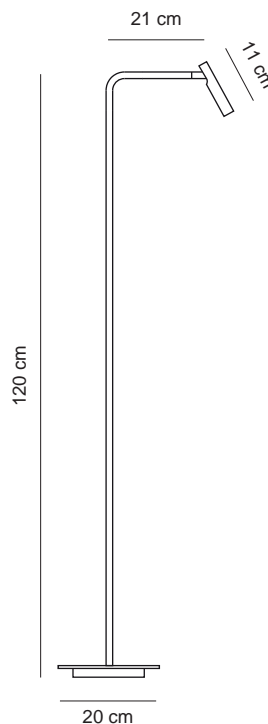

ALMAlight
Barcelona