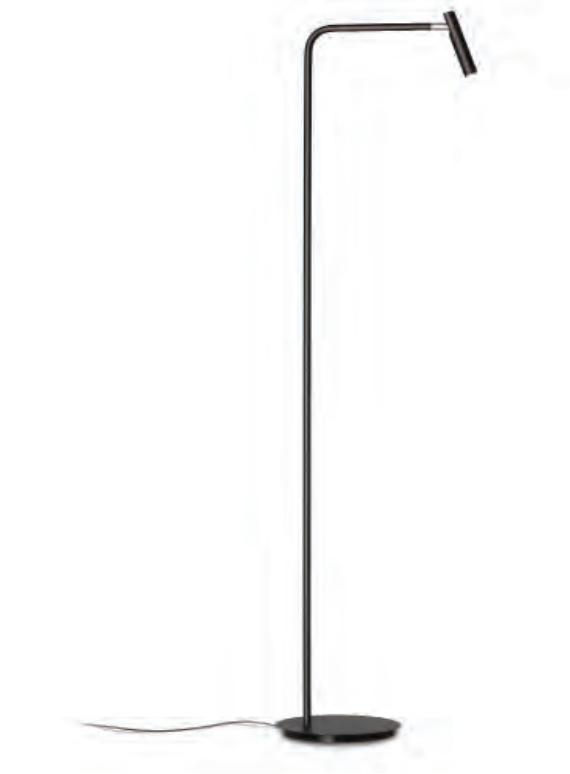

MiniSpot es una nueva propuesta de Cristian Cubiñá cuyo denominador común es su pequeño cabezal cilíndrico en forma de brazo orientable que contiene un Led integrado. Compuesta por pie de lectura, aplique y lámpara de sobremesa, la colección MiniSpot está concebida para dar una luz potente, puntual y directa. MiniSpot es una colección minimalista, discreta, de formas simples y adaptable a cualquier espacio. Al estar dotada de tecnología Led, MiniSpot ofrece durabilidad y bajo consumo, muy conveniente de cara al necesario ahorro energético. El aplique es perfecto para cabecero de cama, la sobremesa es adecuada para mesita de noche o mesa de estudio, y el pie es ideal junto a una butaca o sofá.

MiniSpot is a new proposal by Cristian Cubina. Its common denominator is its small cylindrical head in the form of an adjustable arm that contains an integrated LED. Composed of a floor lamp, a wall lamp and a table lamp, the MiniSpot collection is conceived to provide powerful, punctual and direct light. MiniSpot is a minimalist, discreet collection, with simple shapes and adaptable to any space. It is equipped with Led technology, therefore MiniSpot offers durability and low consumption, suitable for the necessary energy savings. The wall lamp is perfect for a bed headboard, the table lamp is suitable for a nightstand or desk, and the floor lamp is intended to be installed next to an armchair or sofa.