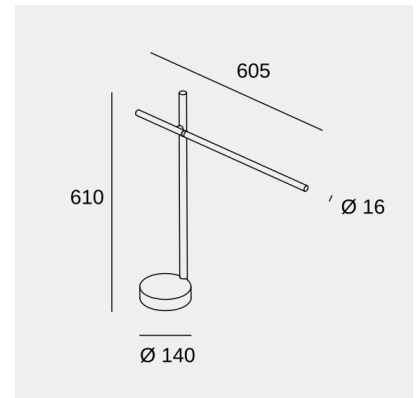

Изображение может не совпадать с артикулом, LedsC4 оставляет за собой право модификации любого из компонентов, из которых сделано изделие. Данные, касающиеся потока, мощности и цветовой температуры, могут быть изменены производителем.