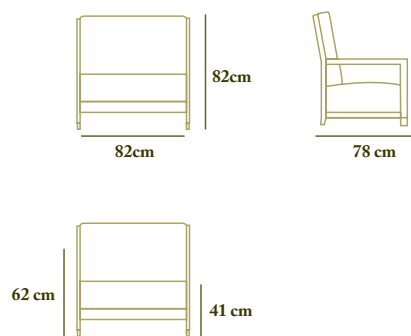

# BUTACA MARÍA

82cm ALTURA  
HEIGHT/HAUTEUR

FONDO 78cm  
DEPT / FOND

- Las medidas son aproximadas -