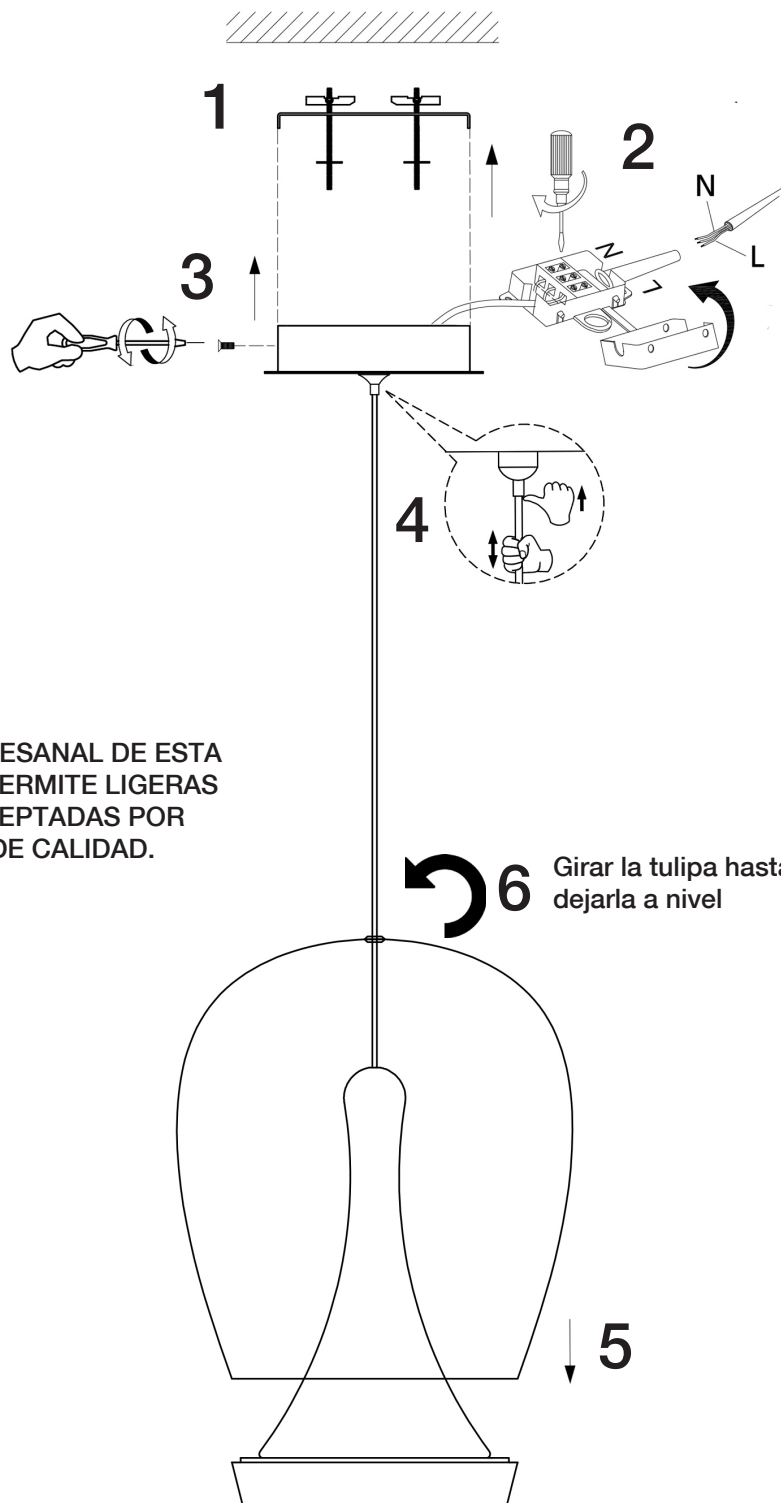

ATENCIÓN: Schuller recomienda que utilice los balancines suministrados en la instalación de este colgante

LA FABRICACIÓN ARTESANAL DE ESTA TULIPA DE CRISTAL PERMITE LIGERAS IMPERFECCIONES ACEPTADAS POR NUESTRO CONTROL DE CALIDAD.

ATTENTION: Schuller recommends to use included special screws when installing this pendant lamp.

CRAFTMAN PRODUCTION FOR THIS
GLASS SHADE ALLOWS SMALL
IMPERFECTIONS CHECKED BY OUR
QUALITY CONTROL

6 Rotate the lampshade
until it is level.