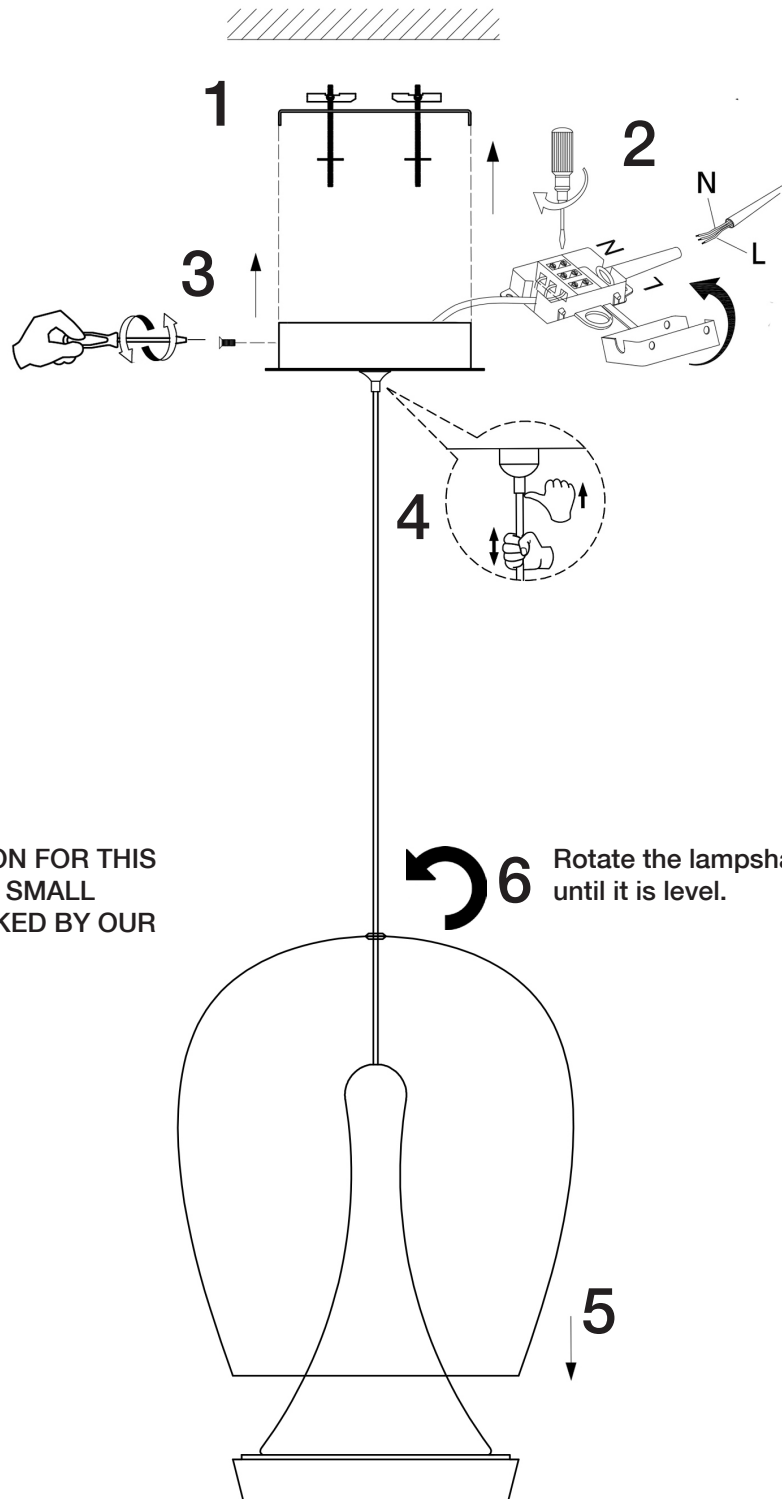

ATENCIÓN: Schuller recomienda que utilice los balancines suministrados en la instalación de este colgante

LA FABRICACIÓN ARTESANAL DE ESTA TULIPA DE CRISTAL PERMITE LIGERAS IMPERFECCIONES ACEPTADAS POR NUESTRO CONTROL DE CALIDAD.

ATTENTION: Schuller recommends to use included special screws when installing this pendant lamp.

CRAFTMAN PRODUCTION FOR THIS
GLASS SHADE ALLOWS SMALL
IMPERFECTIONS CHECKED BY OUR
QUALITY CONTROL

6 Rotate the lampshade
until it is level.