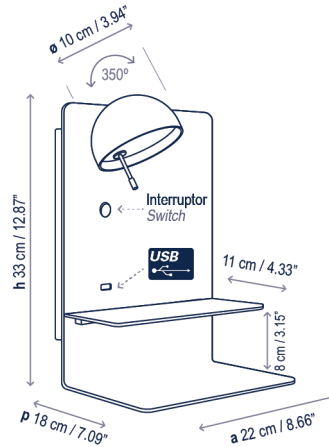

Beddy A/04

Diseño / Design:
Danos Salgados / 2018

Tipología: Aplique
Typology: Wall lamp

Ambiente: Interior
Environment: Indoor

Descripción técnica / Technical description:

Peso Neto: 2,21 kg
Net Weight: 2,21 kg

Caja producto individual
Single product box
28 x 28 x 41 cm | 0,0321 m³
Peso bruto / Gross Weight: 2,99 kg

Caja Pack 2 unidades
Pack 2 units box
31 x 108 x 31 cm | 0,1038 m³
Peso bruto / Gross Weight: 7,5 kg

Materiales: Aluminio, Hierro
Materials: Aluminum, Iron

Difusor inferior: Policarbonato
Lower diffuser: Polycarbonate

Capacidad de carga de la bandeja: 2kg.
Rotación de la pantalla 350°.
Weight capacity of the tray: 2kg.
Shade rotation 350°.

Caja soporte: 16 x 24,5 cm
Surface back box: 6.3" x 9.65"

Interruptor On-Off
On-Off switch

USB: 5V --- 1A

Personalizable: acabado
Customizable: finishing

Certificaciones
Certifications

Descripción lámpara / Lamps description: