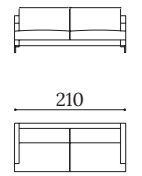

▼ June

Sofás
Sofas
Canapés

JUNE 4P

JUNE 3P

JUNE 2P

JUNE 1P

Módulos con 1 brazo
Module with 1 armrest
Modules avec 1 accoudoir

JUNE 3PBI

JUNE 2PBI

JUNE 140BI

JUNE 3PBD

JUNE 2PBD

JUNE 140BD

Chaiselongue
Chaise longue
Mériidienne

JUNE CH105BI

JUNE CH85BI

JUNE CH105BD

JUNE CH85BD

Módulos rincón
Corner modules
Modules d'angle

JUNE RR

Medidas estándar
Standard dimensions
Mesures standard

JUNE con pata metálica negra
JUNE with black metal legs
JUNE avec pieds métalliques en noir

JUNE con pata cromada
JUNE with chrome-plated legs
JUNE avec pieds chromés

JUNE con pata de madera barnizada
JUNE with varnished wood legs
JUNE avec pieds en bois verni