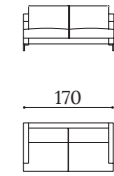

## ▼ June

Sofás  
Sofas  
Canapés

JUNE 4P

JUNE 3P

JUNE 2P

JUNE 1P

Módulos con 1 brazo  
Module with 1 armrest  
Modules avec 1 accoudoir

JUNE 3PBI

JUNE CH105BD

JUNE CH85BD

Módulos rincón  
Corner modules  
Modules d'angle

JUNE RR

Medidas estándar  
Standard dimensions  
Mesures standard

JUNE con pata metálica negra  
JUNE with black metal legs  
JUNE avec pieds métalliques en noir