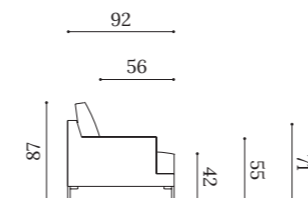

JUNE CH105BD

JUNE CH85BD

Módulos rincón  
Corner modules  
Modules d'angle

JUNE RR

Medidas estándar  
Standard dimensions  
Mesures standard

JUNE con pata metálica negra  
JUNE with black metal legs  
JUNE avec pieds métalliques en noir