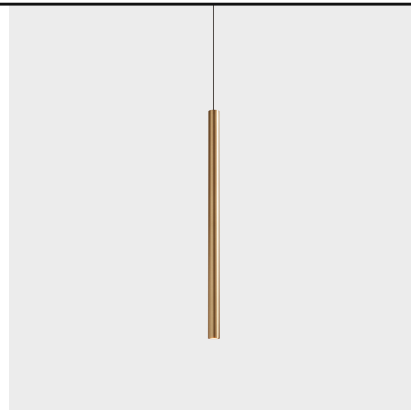

Stylus Recessed 600mm

LedsC4 Team

Подвесные светильники Stylus Recessed 600mm LED 9.7W Белый теплый - 3000 K ON-OFF Матовое золото 412lm

Технические характеристики

Общая мощность светильника: 9.7W

Реальный световой поток: 412

Lm/W реальное: 42

Коррелированная цветовая температура (КЦТ): Белый теплый - 3000 K

Угол Оптики /Рефлектора: MEDIUM 40°

Материал структуры: Алюминий

Отделка структуры: Матовое золото

Материал диффузора: Поликарбонат

Отделка диффузора: Прозрачный

Driver-Марка: HEP

Напряжение/Частота: 100-240V/50-60Hz

Протокол регулирования: ON-OFF

Power Factor: 0.90

Срок службы: 50,000h L80B20

Гарантия: 2 годы

Характеристики освещения

CRI: 92

MacAdam steps: 3

Фотобиологический риск: RG1

Патрон для светильника	Количество	Мощность источника света (W)	Коррелированная цветовая температура (КЦТ)
LED	1	7.7W	Белый теплый - 3000 K

Изображение может не совпадать с артикулом, LedsC4 оставляет за собой право модификации любого из компонентов, из которых сделано изделие. Данные, касающиеся потока, мощности и цветовой температуры, могут быть изменены производителем.