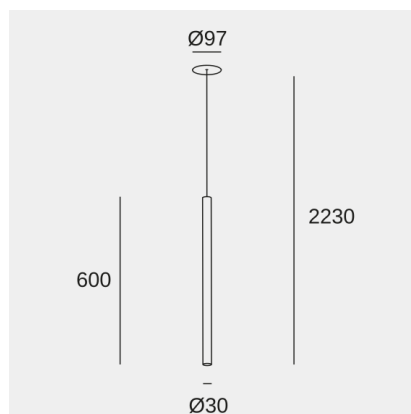

Stylus Recessed 600mm

LedsC4 Team

Подвесные светильники Stylus Recessed 600mm LED 9.7W Белый теплый - 3000 K ON-OFF Матовое золото 412lm

Технические характеристики

Общая мощность светильника: 9.7W

Реальный световой поток: 412

Lm/W реальное: 42

Коррелированная цветовая температура (КЦТ): Белый теплый - 3000 K

Угол Оптики /Рефлектора: MEDIUM 40°

Материал структуры: Алюминий

Отделка структуры: Матовое золото

Материал диффузора: Поликарбонат

Отделка диффузора: Прозрачный

Driver-Марка: HEP

Напряжение/Частота: 100-240V/50-60Hz

Протокол регулирования: ON-OFF

Power Factor: 0.90

Срок службы: 50,000h L80B20

Гарантия: 2 годы

Характеристики освещения

CRI: 92

MacAdam steps: 3

Фотобиологический риск: RG1

Патрон для светильника	Количество	Мощность источника света (W)	Коррелированная цветовая температура (КЦТ)
LED	1	7.7W	Белый теплый - 3000 K

Изображение может не совпадать с артикулом, LedsC4 оставляет за собой право модификации любого из компонентов, из которых сделано изделие. Данные, касающиеся потока, мощности и цветовой температуры, могут быть изменены производителем.