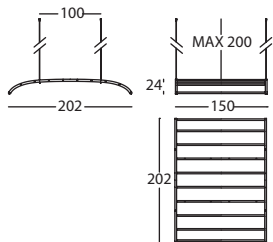

Seleccionar 1 textil
Select 1 textile
Sélectionner 1 textile

298.81

TARTANA CUPULA ACUSTICA 150X202
TARTANA ACOUSTIC DOME 150X202
TARTANA COUPOLE ACOUSTIQUE 150X202

0,05 m³ / 1 Pack. / 9,0 kg