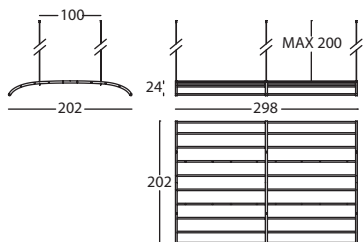

Seleccionar 2 textiles
Select 2 textiles
Sélectionner 2 textiles

298.82

TARTANA CUPULA ACUSTICA 298X202
TARTANA ACOUSTIC DOME 298X202
TARTANA COUPOLE ACOUSTIQUE 298X202

0,10 m³ / 2 Pack. / 18,0 kg

298.30

TARTANA TEXTIL MIXTO
TARTANA MIXED TEXTILE
TARTANA TEXTILE MIXTE

0,03 m³ / - Pack. / 4,0 kg

298.32

TARTANA TEXTIL XL
TARTANA XL TEXTILE
TARTANA TEXTILE XL

0,03 m³ / - Pack. / 4,0 kg

298.31

TARTANA TEXTIL XS
TARTANA XS TEXTILE
TARTANA TEXTILE XS

0,03 m³ / - Pack. / 4,0 kg