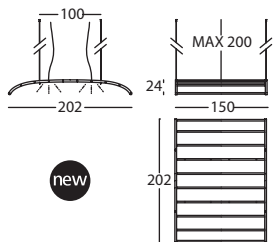

Seleccionar 1 textil
Select 1 textile
Sélectionner 1 textile

298.81.LED

TARTANA CUPULA ACUSTICA 150X202 CON LED
TARTANA ACOUSTIC DOME 150X202 WITH LEDS
TARTANA COUPOLE ACOUSTIQUE 150X202 AVEC LEDS

0,05 m³ / 1 Pack. / 9,0 kg