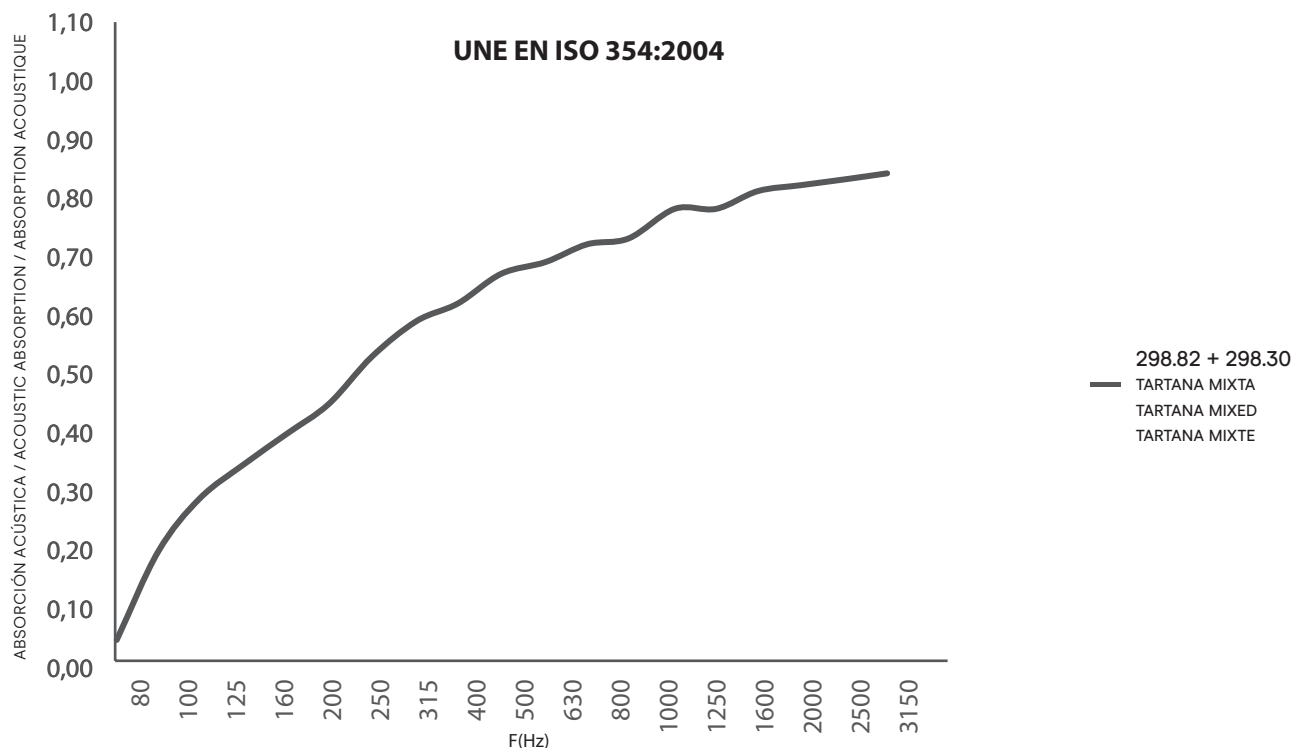

TECHNICAL CHARACTERISTICS

FABRIC

- Removable, interchangeable, foam laminated felt fabric.
- Solid ash structure.
- 1.5mm adjustable load bearing cables; maximum length: 200cm.

Optional light kit:

- Single bodied Tartana includes two bars with integrated 24V – 25,92 W LEDs generating 2052 lumens* with one driver.
- Dual bodied Tartana includes four bars with integrated 24V – 51,84 W LEDs generating 4104 lumens* with two drivers
- 4000° K neutral light.
- Driver: 115V/230V, 47-63 Hz, 35 W max.
- *Values without diffuser.
- CE Marked.

CARACTERISTIQUES TECHNIQUES

TISSU

- Feutre thermo-fusionné amovible et interchangeable.
- Structure en frêne.
- Câble d'accroche réglable en hauteur: acier inoxydable de 1.5mm d'épaisseur. Longueur maxi 2 mètres.

Kit Led optionnel

- Petite Tartana: 2 barres avec illumination led intégrée. Voltage led 24V – 25.92 W avec 2052 lumens* (utilise 1 driver).
- Grande Tartana: 4 barres avec illumination led intégrée. Voltage led 51.84 W avec 4104 lumens* (utilise 2 drivers).
- 4000° K neutre lumiere.
- Driver: 115V/230V 47-63 Hz 35 W max.
- *Valeurs brutes sans diffuseur.
- Marquage CE.

ABSORCIÓN ACÚSTICA / ACOUSTIC ABSORPTION / ABSORPTION ACOUSTIQUE

DB-HR		UNE-EN ISO 11654:1998		ASTM C423-09A	
α_{medio}	0.68	α_w	0.65	NRC	0.65
		CLASE / CLASS	C	SAA	0.63