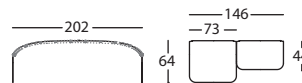

298.30

TARTANA TEXTIL MIXTO
TARTANA MIXED TEXTILE
TARTANA TEXTILE MIXTE

0,03 m³ / - Pack. / 4,0 kg