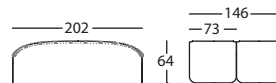

298.32

TARTANA TEXTIL XL
TARTANA XL TEXTILE
TARTANA TEXTILE XL

0,03 m³ / - Pack. / 4,0 kg