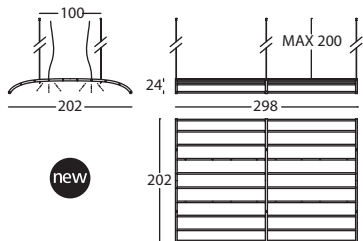

Seleccionar 2 textiles
Select 2 textiles
Sélectionner 2 textiles

298.82.LED

TARTANA CUPULA ACUSTICA 298X202 CON LED
TARTANA ACOUSTIC DOME 298X202 WITH LEDS
TARTANA COUPOLE ACOUSTIQUE 298X202 AVEC LED

0,10 m³ / 2 Pack. / 18,0 kg