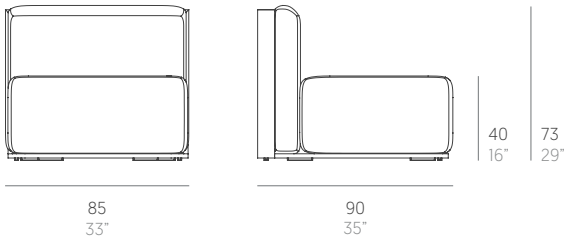

Islablanca

José A. Gandía-Blasco Canales

Modular 3. Sectional 3

Medidas. Sizes

Materiales. Materials

Aluminio termolacado.
Asiento y respaldo de gomaespuma de poliuretano y fibra de poliéster con tejido hidrófugo.
Cojín de fibra de poliéster con tejido hidrófugo.
Tapicería de tejido técnico para exterior desenfundable.
Funda protectora [opcional].

Características. Characteristics

Estructura. Frame
PT23705
📦 8,5 Kg - 18.7 lbs

Colchoneta. Mat. Cushion
PT24134
📦 9 Kg - 19.8 lbs

Cojín. Cushion. Pillow
PT24187
50x50 cm / 20"x20" | 📦 1,3 Kg - 2.86 lbs

Funda protectora. Protective cover
PT06233
98x98x55h cms / 39"x39"x22"h