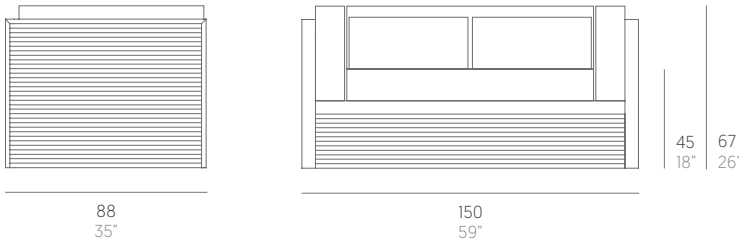

DNA TEAK

José A. Gandía-Blasco Canales

Sofá 2 plazas. 2 Seat sofa

Respaldo alto. High backrest

Medidas. Sizes

Materiales. Materials

Aluminio anodizado o termolacado.
Madera de teca.
Asiento y respaldo de gomaespuma de poliuretano y fibra de poliéster con tejido hidrófugo.
Cojín de fibra de poliéster con tejido hidrófugo.
Tapicería de tejido técnico para exterior desenfundable.
Funda protectora (opcional).

Características. Characteristics

Estructura. Frame
PT02954
⚖️ 29,5 Kg - 64.86 lbs

Colchoneta. Mat. Cushion
PT02871 Respaldo bajo. Low backrest
⚖️ 10,3 Kg - 22.66 lbs

PT02872 Respaldo alto. High backrest
⚖️ 11,4 Kg - 25.08 lbs