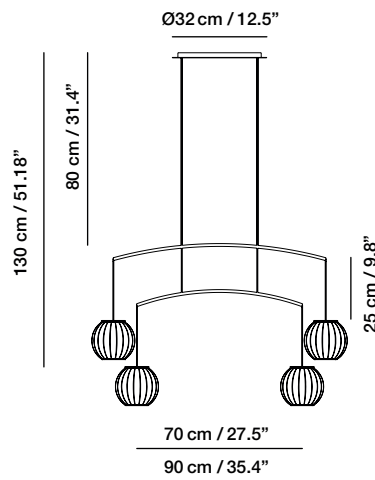

Materiales / Materials Matériaux / Matters

Estructura: metal
Structure: metal
Structure: métal
Struktur: Metall

Difusor de porcelana
Porcelain diffuser
Diffuseur en porcelaine
Porzellandiffusor

Acabados / Finishes Finitions / Ausführung

Blanco
White
Blanc
Weiss

Negro
Black
Noir
Schwarz

Oro
Gold
Or
Gold

LED

E27 LED
Mei 2
2 X 25 W / 220-240 V / 50-60 Hz
Mei 4
4 X 25 W / 220-240 V / 50-60 Hz
Mei 6
6 X 25 W / 220-240 V / 50-60 Hz

Medidas / Measures / Measurements / Mittengun