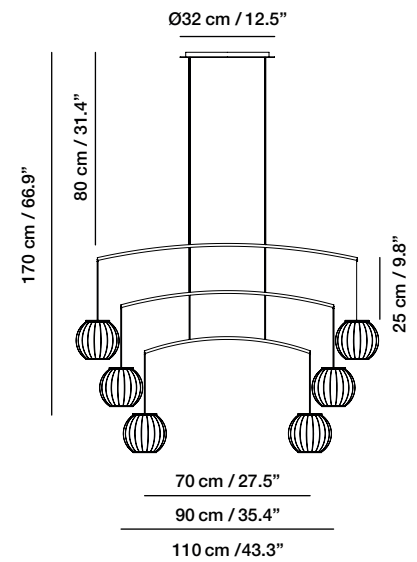

Materiales / Materials Matériaux / Matters

Estructura: metal
Structure: metal
Structure: métal
Struktur: Metall

Difusor de porcelana
Porcelain diffuser
Diffuseur en porcelaine
Porzellandiffusor

Acabados / Finishes Finitions / Ausführung

Blanco
White
Blanc
Weiss

Negro
Black
Noir
Schwarz

Oro
Gold
Or
Gold

LED

E27 LED
Mei 2
2 X 25 W / 220-240 V / 50-60 Hz
Mei 4
4 X 25 W / 220-240 V / 50-60 Hz
Mei 6
6 X 25 W / 220-240 V / 50-60 Hz

Medidas / Measures / Measurements / Mittengun