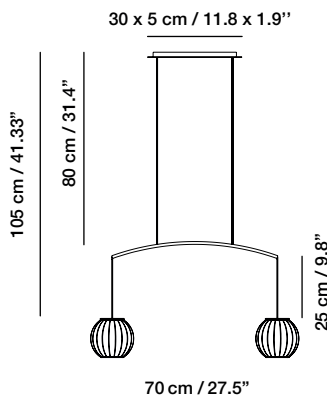

Materiales / Materials Matériaux / Matters

Estructura: metal
Structure: metal
Structure: métal
Struktur: Metall

Difusor de porcelana
Porcelain diffuser
Diffuseur en porcelaine
Porzellandiffusor

Acabados / Finishes Finitions / Ausführung

Blanco
White
Blanc
Weiss

Negro
Black
Noir
Schwarz

Oro
Gold
Or
Gold

LED

E27 LED
Mei 2
2 X 25 W / 220-240 V / 50-60 Hz
Mei 4
4 X 25 W / 220-240 V / 50-60 Hz
Mei 6
6 X 25 W / 220-240 V / 50-60 Hz

Medidas / Measures / Measurements / Mittengun