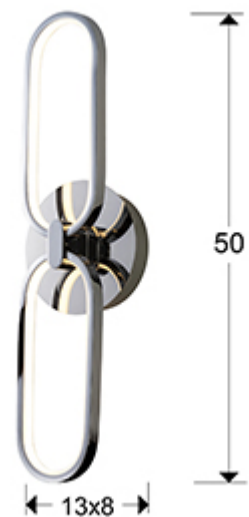

Colette 787024

Настенные светильники

Бра LED с 2 светящимися овальными рамками, из алюминия с покрытием "хром". Силиконовые рассеиватели опалового цвета, 13W LED, 1170 Lm, 3000 K.

ОБЩАЯ ИНФОРМАЦИЯ

Каталог: i36 Puminación
Страница: 9
Тип: Настенные светильники
Коллекция: Colette

РАЗМЕРЫ

Размеры: ↔ 13,0 ↓ 50,0 ↗ 8,0 cm
Вес: 0,7 Kg

РАЗМЕРЫ УПАКОВКИ

Вес: 1,0 Kg
Объем: 0,0160м³
Размеры: ↔ 56,0 ↓ 14,0 ↗ 20,0 cm

ТЕХНИЧЕСКИЕ ХАРАКТЕРИСТИКИ

Класс электробезопасности: Class 1
максимальная мощность: 13W
Напряжение: 100/240 V
Частота сети: 50/60 Hz
Цветовая температура: 3.000 K
Средний срок службы: 20.000 h
Коэффициент мощности: >0.5
CRI: >80

ДРАЙВЕР LED

марка: VIG
модель: K14-16C700
Количество: 1 LABEL_UNIDADES_PDF
Диммирование: No
максимальная мощность: 16W
Частота сети: 50-60 Hz
первичное напряжение: 100-240 V
Тип: Corriente constante
ток вторичной цепи: 700 V
Размеры: ↔ 6,5 ↑ 2,5 ↗ 6,5 cm

ДОПОЛНИТЕЛЬНАЯ ИНФОРМАЦИЯ

Материал: Aluminium, silicone
Покрытие: Chromed, opal

787024

 Esta luminaria lleva lámparas LED incorporadas.
This luminaire contains built-in LED lamps.

 } LED

Las lámparas de esta luminaria no son recambiables.
The lamps cannot be changed in the luminaire.