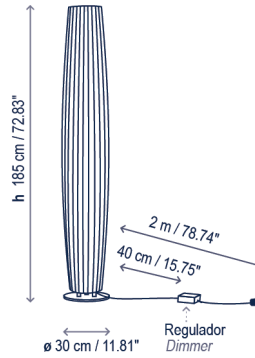

Maxi P/03

Diseño / Design:
Joana Bover / 2004

Tipología: Pie
Typology: Floor lamp

Ambiente: Interior
Environment: Indoor

Descripción técnica / Technical description:

 Peso Neto: 7,42 kg
Net Weight: 7,42 kg

 1 Caja/Box | 35 x 33 x 201 cm | 0,2322 m³
Peso bruto / Gross Weight: 11,38 kg

Materiales: Hierro, Latón
Materials: Iron, Brass

Hilo incandescente pantalla: 960°
Shade GWFI: 960°

Incluye regulador
Dimmer included