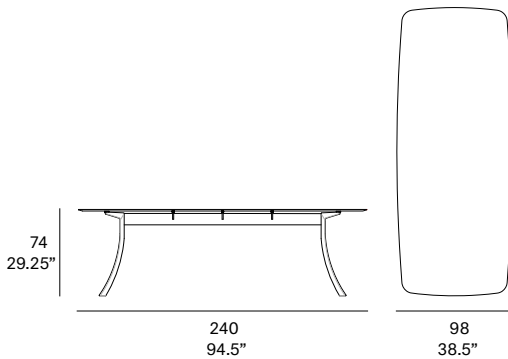

outdoor

Falcata outdoor

Rectangular dining table / mesa rectangular

Lievore Altherr Molina 2016

C925

Dining table with structure made of high resistance aluminum profile and legs of injected aluminum, finished with polyester powder. Tabletop options: HPL Trespa® 13 mm/0.51" thick, FENIX NTM® 12 mm/0.47" thick and Dekton® 8 mm/0.31" thick. Delivered unassembled.

Mesa con estructura en perfilera de aluminio de alta resistencia y patas en inyección de aluminio, acabado en pintura de polvo de poliéster. Opciones de tablero: HPL Trespa® de 13 mm, FENIX NTM® de 12 mm y Dekton® de 8 mm. Se sirven desmontadas.

Shipment details

Qty 1 dining table (2 boxes)

Volume 0,76 m3 / 26.8 ft3

HPL / FENIX Top option

Gross weight 96 kg / 211.5 lb

Net weight 55 kg / 121.5 lb

Dekton Top option

Gross weight 116 kg / 255.5 lb

Net weight 76 kg / 167.5 lb

Item dimensions 240 x 98 x 74 cm
(width x depth x height) 94.5" x 38.5" x 29.25"

Tabletop options:

- HPL Trespa® 13 mm/0.51" thick.
- FENIX NTM® 12 mm/0.47" thick.

- Dekton® 8 mm/0.31" +
HPL Trespa® 8 mm/0.31" thick.