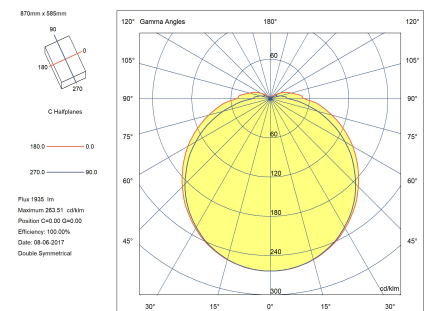

### Технические характеристики

Общая мощность светильника: 29W

Реальный световой поток: 2129

Lm/W реальное: 73

Коррелированная цветовая температура (КЦТ): Белый теплый - 2700 K

Угол Оптики /Рефлектора: HORIZONTAL 124°

### Характеристики освещения

Яркость C0°G65°: 1060

Яркость C90°G65°: 931

CRI: 90

MacAdam steps: 3

Фотобиологический риск: RGO

UGR		Патрон для светильника	Количество	Мощность источника света (W)	Коррелированная цветовая температура (КЦТ)
S=0.250					
Потолок / Ниша	0.7	LED	1	26W	Белый теплый - 2700 K
Стены	0.5				
План Рабочего Пространства	0.2				
Размеры помещения	X=4H, Y=8H				
UGR Поперечный	18.1				
UGR Продольный	16.8				