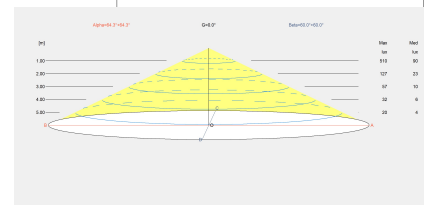

### Технические характеристики

Общая мощность светильника: 29W

Реальный световой поток: 2129

Lm/W реальное: 73

Коррелированная цветовая температура (КЦТ): Белый теплый - 2700 K

Угол Оптики /Рефлектора: HORIZONTAL 124°

### Характеристики освещения

Яркость C0°G65°: 1060

Яркость C90°G65°: 931

CRI: 90

MacAdam steps: 3

Фотобиологический риск: RGO

UGR		Патрон для светильника	Количество	Мощность источника света (W)	Коррелированная цветовая температура (КЦТ)
S=0.250					
Потолок / Ниша	0.7	LED	1	26W	Белый теплый - 2700 K
Стены	0.5				
План Рабочего Пространства	0.2				
Размеры помещения	X=4H, Y=8H				
UGR Поперечный	18.1				
UGR Продольный	16.8				