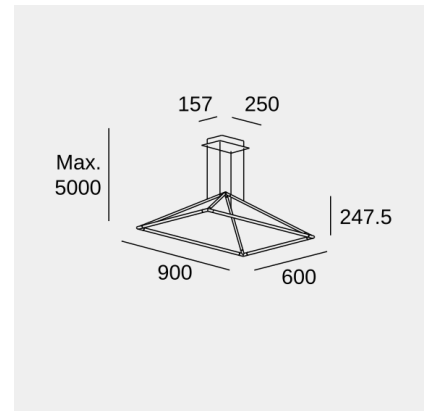

### Технические характеристики

Общая мощность светильника: 29W

Реальный световой поток: 2129

Lm/W реальное: 73

Коррелированная цветовая температура (КЦТ): Белый теплый - 2700 K

Угол Оптики /Рефлектора: HORIZONTAL 124°

### Характеристики освещения

Яркость C0°G65°: 1060

Яркость C90°G65°: 931

CRI: 90

MacAdam steps: 3

Фотобиологический риск: RGO

UGR		Патрон для светильника	Количество	Мощность источника света (W)	Коррелированная цветовая температура (КЦТ)
S=0.250					
Потолок / Ниша	0.7	LED	1	26W	Белый теплый - 2700 K
Стены	0.5				
План Рабочего Пространства	0.2				
Размеры помещения	X=4H, Y=8H				
UGR Поперечный	18.1				
UGR Продольный	16.8				

### Логистика

х 1

Вес нетто (кг): 3.85

Вес в кг (в упаковке): 8.1

Упаковка: 970mm x 685mm x 350mm

Изображение может не совпадать с артикулом, LedsC4 оставляет за собой право модификации любого из компонентов, из которых сделано изделие. Данные, касающиеся потока, мощности и цветовой температуры, могут быть изменены производителем.