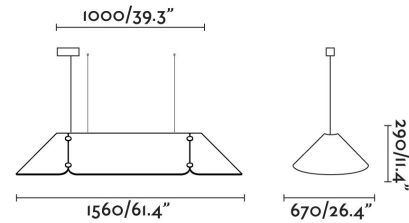

Características técnicas

Bombilla:	SMD LED 25W 4000K 1900Lm
Incluye Bombilla:	Si
Transformador:	
Incluye Transformador:	No
Voltaje:	220-240V
Frecuencia de funcionamiento:	
IP:	20
Clase:	I
Material:	Acero
Diseñador:	FARO LAB
Bombilla Recomendada:	
Largo:	1560 mm
Ancho:	670 mm
Alto:	290 mm
Peso:	50.00 kg