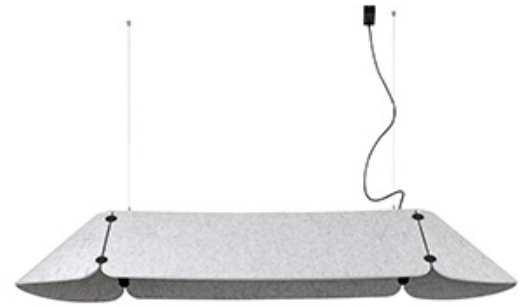

FONOVIA Lámpara colgante gris 25W 4000K

Ref. 20109

FONOVIA es una lámpara colgante de la gama técnica que ha sido diseñada para aportar calidez a los espacios de trabajo. Un producto híbrido y modular, que además de iluminar funciona como panel absorbente de sonido gracias a sus paneles textiles. Un complemento perfecto para decorar e iluminar oficinas y espacios comunes abiertos. La fuente de luz es LED SMD 25W 4000K.

Características técnicas

Bombilla:	SMD LED 25W 4000K 1900Lm
Incluye Bombilla:	Si
Transformador:	
Incluye Transformador:	No
Voltaje:	220-240V
Frecuencia de funcionamiento:	
IP:	20
Clase:	I
Material:	Acero
Diseñador:	FARO LAB
Bombilla Recomendada:	
Largo:	1560 mm
Ancho:	670 mm
Alto:	290 mm
Peso:	50.00 kg