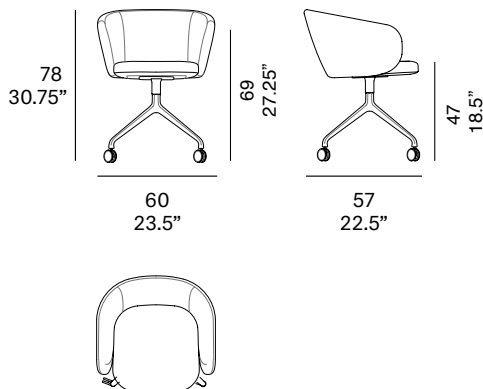

## Upholstered swivel armchair with casters / sillón tapizado giratorio con ruedas

Mario Ruiz, 2015/2021

T071 SW

Upholstered swivel armchair with metal legs with casters. Backrest comes in steel tube covered with cold-cured moulded polyurethane foam. Upholstered seat and backrest. Possibility of customization through a wide variety of high performance technical fabrics.

Sillón giratorio tapizado con patas de metal y con ruedas. La estructura del respaldo es de tubo de acero revestido con espuma flexible de poliuretano. Asiento y respaldo tapizados. Posibilidad de personalización mediante una amplia variedad de tejidos técnicos de altas prestaciones de uso.

### Shipment details

Qty	1 armchair (1 box)
Volume	0,34 m <sup>3</sup> / 12 ft <sup>3</sup>
Gross weight	17.5 kg / 38.5 lb
Net weight	13.5 kg / 30 lb
Box dimensions (approx.)	65 x 62 x 83 cm 25,5" x 24,5" x 32,75"
Item dimensions (width x depth x height)	60 x 57 x 78 cm 23.5" x 22.5" x 30.75"
COM	2 m / 2.2 yd
	(1, 40 - 1,50 m / 54"-59")