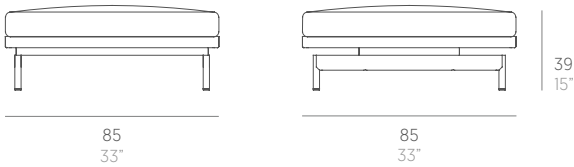

Onde

Luca Nichetto

Puf modular. Sectional pouf

Medidas. Sizes

Materiales. Materials

Aluminio termolacado.
Chapa aluminio ondulado termolacado.
Asiento de gomaespuma de poliuretano y fibra de poliéster con tejido hidrófugo.
Tapicería de tejido técnico para exterior desenfundable.
Funda protectora [opcional].

Características. Characteristics

Estructura. Frame

PT08295

📦 10,4 Kg - 22.88 lbs

Colchoneta. Mat. Cushion

PT01235

📦 7 Kg - 15.40 lbs

Funda protectora. Protective cover