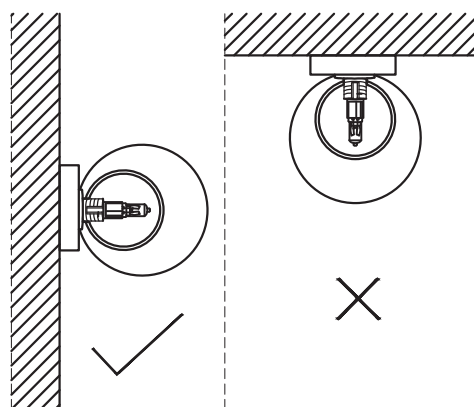

LIGHT SOURCE - FUENTE DE LUZ

1 x G9 MAX 6W LED NOT INCL

TECHNICAL FEATURES - CARACTERÍSTICAS TÉCNICAS

i ZONES 0 SELV(12V max.) Minimum IP67. 1 Minimum IP65 2 Minimum IP44