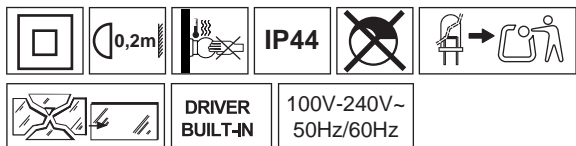

LIGHT SOURCE - FUENTE DE LUZ

1 x G9 MAX 6W LED NOT INCL

TECHNICAL FEATURES - CARACTERÍSTICAS TÉCNICAS

i ZONES 0 SELV(12V max.) Minimum IP67. 1 Minimum IP65 2 Minimum IP44