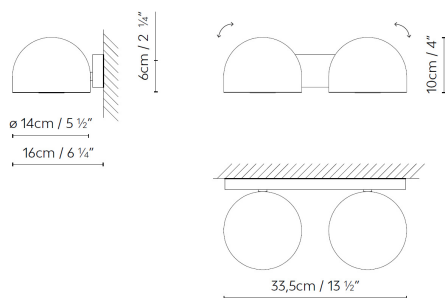

BOWEE W

By Werner Aisslinger

Descripción:

Luminaria LED de pared formada por pantallas de forma semiesférica. Está disponible con una única pantalla (W1 left y W1 right), ambos con interruptor, y también con doble pantalla (W2). En todas ellas, la fuente de luz es orientable en su eje horizontal, y emite luz directa y difusa. Disponible en acabado bronce inglés metalizado, turquesa mate, y beige mate.

BOWEE W1 LEFT

BOWEE W1 RIGHT

BOWEE W2

B.lux

Bowee W2

Werner Aisdinger

- Beige
- Clear turquoise
- English metallic bronze

CÓDIGO	LUMINARIA	FUENTE DE LUZ	DIM	BOMBILLA	kg
758100	BOWEE W1 LEFT BEIGE				
758101	BOWEE W1 LEFT CLEAR TURQUOISE	LED 8W 1050lm 2700K CRI≥90	A++		LED A+
758102	BOWEE W1 LEFT METALLIC ENGLISH BRONZE				
758110	BOWEE W1 RIGHT BEIGE				
758111	BOWEE W1 RIGHT CLEAR TURQUOISE	LED 8W 1050lm 2700K CRI≥90	A++		LED A+
758112	BOWEE W1 RIGHT METALLIC ENGLISH BRONZE				
758120	BOWEE W2 BEIGE				
758121	BOWEE W2 CLEAR TURQUOISE	LED 2 x 8W 1050lm 2700K CRI≥90	A++		LED A+
758122	BOWEE W2 METALLIC ENGLISH BRONZE				