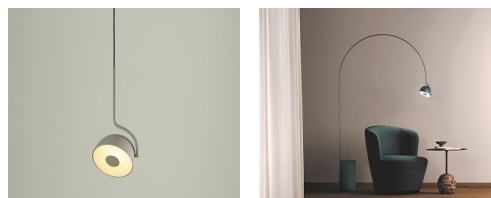

Colección:

Diseñador

Instrucciones de montaje

Instrucciones de montaje