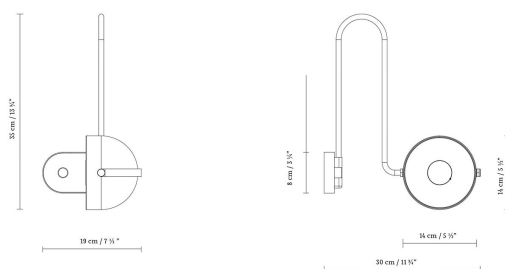

BOWEE W

By Werner Aisslinger

Descripción:

Luminaria LED de pared formada por pantallas de forma semiesférica. Está disponible con una única pantalla (W1 left y W1 right), ambos con interruptor, y también con doble pantalla (W2). En todas ellas, la fuente de luz es orientable en su eje horizontal, y emite luz directa y difusa. Disponible en acabado bronce inglés metalizado, turquesa mate, y beige mate.

BOWEE W1 LEFT

BOWEE W1 RIGHT

BOWEE W2

B.lux

Bowee W2

Werner Aisdinger

- Beige
- Clear turquoise
- English metallic bronze

CÓDIGO	LUMINARIA	FUENTE DE LUZ	DIM	BOMBILLA	kg
758100	BOWEE W1 LEFT BEIGE				
758101	BOWEE W1 LEFT CLEAR TURQUOISE	LED 8W 1050lm 2700K CRI≥90	A++		LED A+
758102	BOWEE W1 LEFT METALLIC ENGLISH BRONZE				
758110	BOWEE W1 RIGHT BEIGE				
758111	BOWEE W1 RIGHT CLEAR TURQUOISE	LED 8W 1050lm 2700K CRI≥90	A++		LED A+
758112	BOWEE W1 RIGHT METALLIC ENGLISH BRONZE				
758120	BOWEE W2 BEIGE				
758121	BOWEE W2 CLEAR TURQUOISE	LED 2 x 8W 1050lm 2700K CRI≥90	A++		LED A+
758122	BOWEE W2 METALLIC ENGLISH BRONZE				