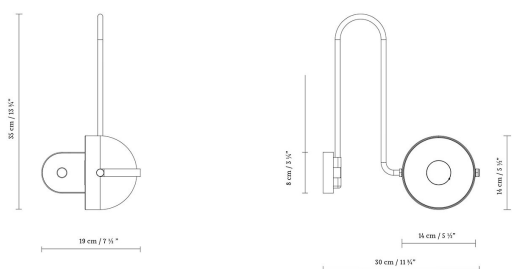

BOWEE W

By Werner Aisslinger

Descripción:

Luminaria LED de pared formada por pantallas de forma semiesférica. Está disponible con una única pantalla (W1 left y W1 right), ambos con interruptor, y también con doble pantalla (W2). En todas ellas, la fuente de luz es orientable en su eje horizontal, y emite luz directa y difusa. Disponible en acabado bronce inglés metalizado, turquesa mate, y beige mate.

BOWEE W1 LEFT

BOWEE W1 RIGHT

BOWEE W2

B.lux

Bowee W2

Werner Aisdinger

- Beige
- Clear turquoise
- English metallic bronze

CÓDIGO	LUMINARIA	FUENTE DE LUZ	DIM	BOMBILLA	kg
758100	BOWEE W1 LEFT BEIGE				
758101	BOWEE W1 LEFT CLEAR TURQUOISE	LED 8W 1050lm 2700K CRI≥90	A++		LED A+
758102	BOWEE W1 LEFT METALLIC ENGLISH BRONZE				
758110	BOWEE W1 RIGHT BEIGE				
758111	BOWEE W1 RIGHT CLEAR TURQUOISE	LED 8W 1050lm 2700K CRI≥90	A++		LED A+
758112	BOWEE W1 RIGHT METALLIC ENGLISH BRONZE				
758120	BOWEE W2 BEIGE				
758121	BOWEE W2 CLEAR TURQUOISE	LED 2 x 8W 1050lm 2700K CRI≥90	A++		LED A+
758122	BOWEE W2 METALLIC ENGLISH BRONZE				