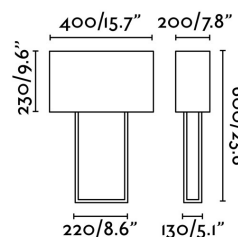

Características técnicas

Bombilla:	2 x E27 20W
Incluye Bombilla:	No
Transformador:	
Incluye Transformador:	No
Voltaje:	100-240V
Frecuencia de funcionamiento:	
IP:	20
Clase:	II
Material:	Metal y pantalla textil
Diseñador:	NAHTRANG
Bombilla Recomendada:	17463
Descripción Bombilla Recomendada:	BOMBILLA ESTÁNDAR MATE LED E27 7W 2700K 800Lm
Largo:	400 mm
Ancho:	200 mm
Alto:	600 mm
Peso:	3.15 kg
Volumen:	0.02170 m3