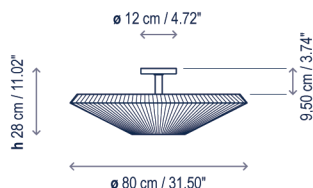

Siam 80

Diseño / Design:
Joana Bover / 2010

Tipología: Plafón
Typology: Ceiling lamp

Ambiente: Interior
Environment: Indoor

Descripción técnica / Technical description:

Peso Neto: 2,97 kg
Net Weight: 2,97 kg

1 Caja/Box | 91 x 92 x 26 cm | 0,2177 m³
Peso bruto / Gross Weight: 6,46 kg

Materiales: Hierro, Acero Inoxidable
Materials: Iron, Stainless steel

Difusor inferior: Metacrilato
Lower diffuser: Methacrylate