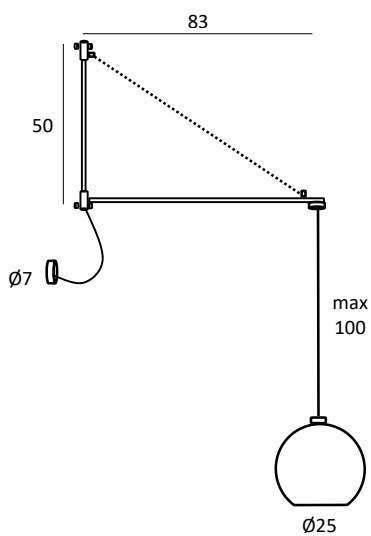

Sucursal W1