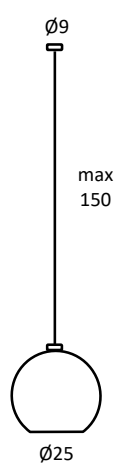

# SUCURSAL

Sánchez Guisado arq.

LUZ  
DIFUSION

[www.luzdifusion.com](http://www.luzdifusion.com)

Sucursal W1

Sucursal S1

Sucursal C1

---

## SUCURSAL

Material: metal y cristal · E27 LED · Cristal: Ø25cm ·

**Sucursal W1:** brazo orientable (derecha-izquierda) y cable de sujeción de acero · Bombilla no incluida

Material: metal and glass · E27 LED · Glass: Ø25cm ·

**Sucursal W1:** adjustable arm (right-left) and steel suspension cable · Bulb not included

Matériau: métal et verre · E27 LED · Verre: Ø25cm ·

**Sucursal W1:** bras orientable (droit-gauche) et câble de soutien en acier · Livrée sans ampoule

Material: Metall und Glas · E27 LED · Glas: Ø25cm ·

**Sucursal W1:** arm schwenkbar (rechts-links) Stahlklemmseil · Lieferung ohne Leuchtmittel