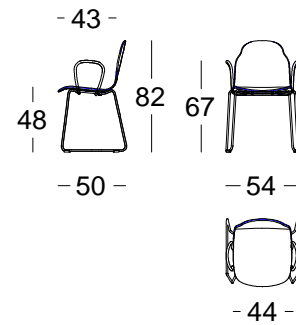

**BODY** SILLA FRESNO / ASH CHAIR

Version: 02

362.41.7

BODY SILLA CANTILEVER  
 BODY CHAIR CANTILEVER  
 BODY CHAISE CANTILEVER

362.40

BODY SILLA BASE CON RUEDAS  
 BODY CHAIR BASE WITH WHEELS  
 BODY CHAISE À ROULETTES

362.41.E

BODY SILLA FUNDA TEXTIL  
 BODY CHAIR TEXTILE COVER  
 BODY CHAISE HOUSSE TEXTILE

**BODY** SILLA TAPIZADA / UPHOLSTERED CHAIR

Version: 02

**NEW**

**362.43.7BTTA**

BODY SILLA TAPIZADA BASE PATIN APILABLE  
 BODY UPHOLSTERED CHAIR STACKABLE SLED BASE  
 BODY CHAISE TAPISSÉE PIED LUGE EMPILABLE

**NEW**

**362.44.7BTTA**

BODY SILLA TAPIZADA BASE PATIN APILABLE CON BRAZOS  
 BODY UPHOLSTERED CHAIR STACKABLE SLED BASE WITH ARMS  
 BODY CHAISE TAPISSÉE PIED LUGE EMPILABLE AVEC BRAS

**NEW**

**362.41.BTKTA**