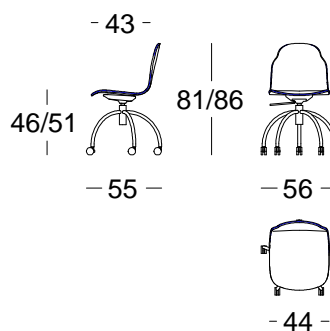

**BODY** SILLA TAPIZADA / UPHOLSTERED CHAIR

Version: 02

**362.41.7TA**

BODY SILLA TAPIZADA CANTILEVER  
 BODY UPHOLSTERED CHAIR CANTILEVER  
 BODY CHAISE TAPISSÉE CANTILEVER

**362.40.TA**

BODY SILLA TAPIZADA BASE CON RUEDAS  
 BODY UPHOLSTERED CHAIR BASE WITH WHEELS  
 BODY CHAISE TAPISSÉE À ROULETTES

**NEW**

**362.31.GF.9**

BODY CARRO TRANSPORTE SILLAS APILABLES  
 BODY CHAIR STACKING TROLLEY  
 BODY CHARRIOT DE TRANSPORT CHAISES EMPILABLES