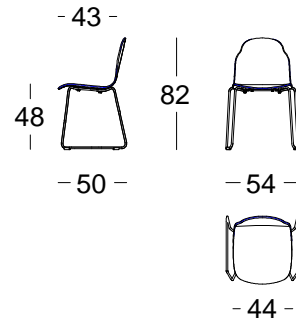

**BODY** SILLA FRESNO / ASH CHAIR

Version: 02

362.41.7

BODY SILLA CANTILEVER  
 BODY CHAIR CANTILEVER  
 BODY CHAISE CANTILEVER

362.40

BODY SILLA BASE CON RUEDAS  
 BODY CHAIR BASE WITH WHEELS  
 BODY CHAISE À ROULETTES

362.41.E

BODY SILLA FUNDA TEXTIL  
 BODY CHAIR TEXTILE COVER  
 BODY CHAISE HOUSSE TEXTILE

**BODY** SILLA TAPIZADA / UPHOLSTERED CHAIR

Version: 02

**NEW**

**362.43.7BTTA**

BODY SILLA TAPIZADA BASE PATIN APILABLE  
 BODY UPHOLSTERED CHAIR STACKABLE SLED BASE  
 BODY CHAISE TAPISSÉE PIED LUGE EMPILABLE

**NEW**

**362.44.7BTTA**

BODY SILLA TAPIZADA BASE PATIN APILABLE CON BRAZOS  
 BODY UPHOLSTERED CHAIR STACKABLE SLED BASE WITH ARMS  
 BODY CHAISE TAPISSÉE PIED LUGE EMPILABLE AVEC BRAS

**NEW**

**362.41.BTKTA**