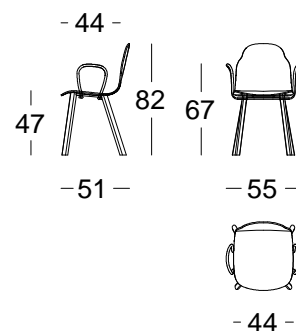

**BODY** SILLA FRESNO / ASH CHAIR

Version: 02

**NEW**

**362.43.7BT**

BODY SILLA BASE PATIN APILABLE  
 BODY STACKABLE CHAIR SLED BASE  
 BODY CHAISE PIED LUGE EMPILABLE

**NEW**

**362.44.7BT**

BODY SILLA BASE PATIN APILABLE CON BRAZOS  
 BODY STACKABLE CHAIR SLED BASE WITH ARMS  
 BODY CHAISE PIED LUGE EMPILABLE AVEC BRAS

**NEW**

**362.41.7BTK**

BODY SILLA BASE PATIN CON PALA ESCRITURA  
 BODY CHAIR SLED BASE WITH WRITING TABLET  
 BODY CHAISE PIED LUGE AVEC TABLETTE D'ÉCRITURE

**362.41.6**

BODY SILLA PATA MADERA  
 BODY CHAIR WOODEN LEGS  
 BODY CHAISE PIED BOIS

**362.42.6**

BODY SILLA PATA MADERA CON BRAZOS  
 BODY CHAIR WOODEN LEGS WITH ARMS  
 BODY CHAISE PIED BOIS AVEC BRAS

**BODY** SILLA FRESNO / ASH CHAIR

Version: 02

362.43.7

BODY SILLA PATA METAL APILABLE  
 BODY STACKABLE CHAIR METAL LEGS  
 BODY CHAISE PIED MÉTAL EMPILABLE