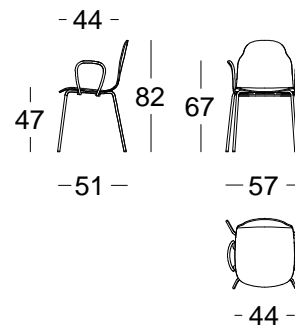

362.44.7

BODY SILLA PATA METAL APILABLE CON BRAZOS
BODY STACKABLE CHAIR METAL LEGS WITH ARMS
BODY CHAISE PIED MÉTAL EMPILABLE AVEC BRAS