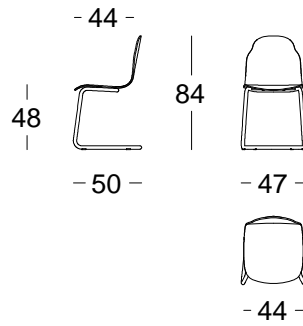

**NEW**

**362.41.7BTK**

BODY SILLA BASE PATIN CON PALA ESCRITURA  
 BODY CHAIR SLED BASE WITH WRITING TABLET  
 BODY CHAISE PIED LUGE AVEC TABLETTE D'ÉCRITURE

**362.41.6**

BODY SILLA PATA MADERA  
 BODY CHAIR WOODEN LEGS  
 BODY CHAISE PIED BOIS

**362.42.6**

BODY SILLA PATA MADERA CON BRAZOS  
 BODY CHAIR WOODEN LEGS WITH ARMS  
 BODY CHAISE PIED BOIS AVEC BRAS

**BODY** SILLA FRESNO / ASH CHAIR

Version: 02

362.43.7

BODY SILLA PATA METAL APILABLE  
 BODY STACKABLE CHAIR METAL LEGS  
 BODY CHAISE PIED MÉTAL EMPILABLE

362.44.7

BODY SILLA PATA METAL APILABLE CON BRAZOS  
 BODY STACKABLE CHAIR METAL LEGS WITH ARMS  
 BODY CHAISE PIED MÉTAL EMPILABLE AVEC BRAS

**NEW**

362.41.7K

BODY SILLA PATA METAL CON PALA ESCRITURA  
 BODY CHAIR METAL LEGS WITH WRITING TABLET  
 BODY CHAISE PIED MÉTAL AVEC TABLETTE D'ÉCRITURE

**BODY** SILLA FRESNO / ASH CHAIR

Version: 02

362.41.7

BODY SILLA CANTILEVER  
 BODY CHAIR CANTILEVER  
 BODY CHAISE CANTILEVER

362.40

BODY SILLA BASE CON RUEDAS  
 BODY CHAIR BASE WITH WHEELS  
 BODY CHAISE À ROULETTES