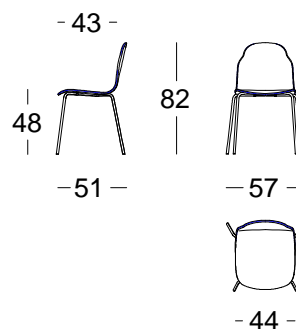

362.43.7TA

BODY SILLA TAPIZADA PATA METAL APILABLE
BODY UPHOLSTERED CHAIR STACKABLE METAL LEGS
BODY CHAISE TAPISSÉE PIED MÉTAL EMPILABLE