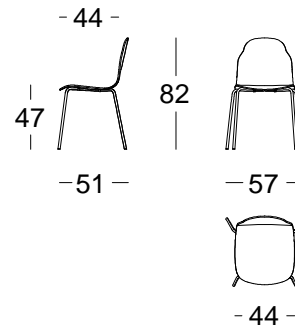

**NEW**

**362.41.7BTK**

BODY SILLA BASE PATIN CON PALA ESCRITURA  
 BODY CHAIR SLED BASE WITH WRITING TABLET  
 BODY CHAISE PIED LUGE AVEC TABLETTE D'ÉCRITURE

**362.41.6**

BODY SILLA PATA MADERA  
 BODY CHAIR WOODEN LEGS  
 BODY CHAISE PIED BOIS

**362.42.6**

BODY SILLA PATA MADERA CON BRAZOS  
 BODY CHAIR WOODEN LEGS WITH ARMS  
 BODY CHAISE PIED BOIS AVEC BRAS

**BODY** SILLA FRESNO / ASH CHAIR

Version: 02

362.43.7

BODY SILLA PATA METAL APILABLE  
 BODY STACKABLE CHAIR METAL LEGS  
 BODY CHAISE PIED MÉTAL EMPILABLE

362.44.7

BODY SILLA PATA METAL APILABLE CON BRAZOS  
 BODY STACKABLE CHAIR METAL LEGS WITH ARMS  
 BODY CHAISE PIED MÉTAL EMPILABLE AVEC BRAS

**NEW**

362.41.7K

BODY SILLA PATA METAL CON PALA ESCRITURA  
 BODY CHAIR METAL LEGS WITH WRITING TABLET  
 BODY CHAISE PIED MÉTAL AVEC TABLETTE D'ÉCRITURE