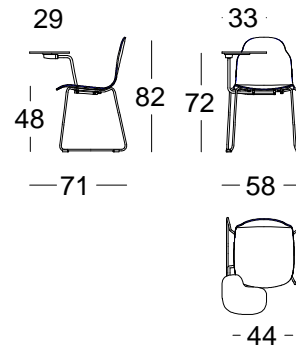

362.41.BTKTA

BODY SILLA TAPIZADA BASE PATIN CON PALA ESCRITURA
BODY UPHOLSTERED CHAIR SLED BASE WITH WRITING TABLET
BODY CHAISE TAPISSÉE PIED LUGE AVEC TABLETTE D'ÉCRITURE