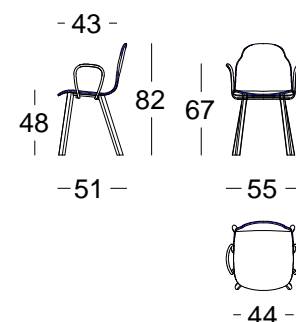

362.42.6TA

BODY SILLA TAPIZADA PATA MADERA CON BRAZOS
BODY UPHOLSTERED CHAIR WOODEN LEGS WITH ARMS
BODY CHAISE TAPISSÉE PIED BOIS AVEC BRAS