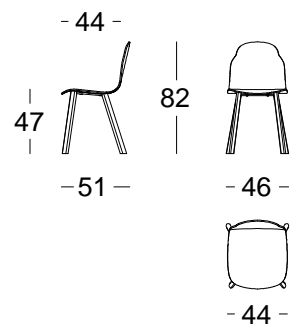

**BODY** SILLA FRESNO / ASH CHAIR

Version: 02

**NEW**

**362.43.7BT**

BODY SILLA BASE PATIN APILABLE  
 BODY STACKABLE CHAIR SLED BASE  
 BODY CHAISE PIED LUGE EMPILABLE

**NEW**

**362.44.7BT**

BODY SILLA BASE PATIN APILABLE CON BRAZOS  
 BODY STACKABLE CHAIR SLED BASE WITH ARMS  
 BODY CHAISE PIED LUGE EMPILABLE AVEC BRAS

**NEW**

**362.41.7BTK**

BODY SILLA BASE PATIN CON PALA ESCRITURA  
 BODY CHAIR SLED BASE WITH WRITING TABLET  
 BODY CHAISE PIED LUGE AVEC TABLETTE D'ÉCRITURE

**362.41.6**

BODY SILLA PATA MADERA  
 BODY CHAIR WOODEN LEGS  
 BODY CHAISE PIED BOIS