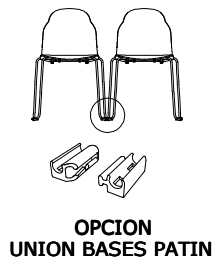

**BODY** SILLA FRESNO / ASH CHAIR

Version: 02

**NEW**

**362.43.7BT**

BODY SILLA BASE PATIN APILABLE  
 BODY STACKABLE CHAIR SLED BASE  
 BODY CHAISE PIED LUGE EMPILABLE

**NEW**

**362.44.7BT**

BODY SILLA BASE PATIN APILABLE CON BRAZOS  
 BODY STACKABLE CHAIR SLED BASE WITH ARMS  
 BODY CHAISE PIED LUGE EMPILABLE AVEC BRAS

**NEW**

**362.41.7BTK**

BODY SILLA BASE PATIN CON PALA ESCRITURA  
 BODY CHAIR SLED BASE WITH WRITING TABLET  
 BODY CHAISE PIED LUGE AVEC TABLETTE D'ÉCRITURE

**362.41.6**

BODY SILLA PATA MADERA  
 BODY CHAIR WOODEN LEGS  
 BODY CHAISE PIED BOIS