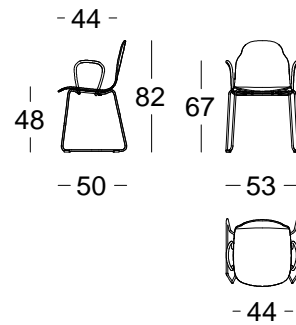

**BODY** SILLA FRESNO / ASH CHAIR

Version: 02

**NEW**

**362.43.7BT**

BODY SILLA BASE PATIN APILABLE  
 BODY STACKABLE CHAIR SLED BASE  
 BODY CHAISE PIED LUGE EMPILABLE

**NEW**

**362.44.7BT**

BODY SILLA BASE PATIN APILABLE CON BRAZOS  
 BODY STACKABLE CHAIR SLED BASE WITH ARMS  
 BODY CHAISE PIED LUGE EMPILABLE AVEC BRAS

**NEW**

**362.41.7BTK**

BODY SILLA BASE PATIN CON PALA ESCRITURA  
 BODY CHAIR SLED BASE WITH WRITING TABLET  
 BODY CHAISE PIED LUGE AVEC TABLETTE D'ÉCRITURE

**362.41.6**

BODY SILLA PATA MADERA  
 BODY CHAIR WOODEN LEGS  
 BODY CHAISE PIED BOIS