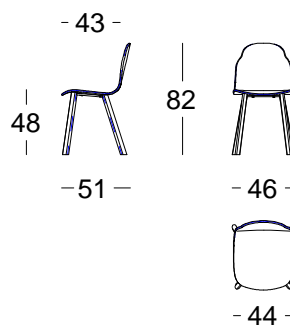

BODY SILLA TAPIZADA / UPHOLSTERED CHAIR

Version: 02

362.41.TA

BODY SILLA TAPIZADA PATA TAPIZADA
BODY UPHOLSTERED CHAIR AND LEGS
BODY CHAISE TAPISSÉE PIED TAPISSÉE