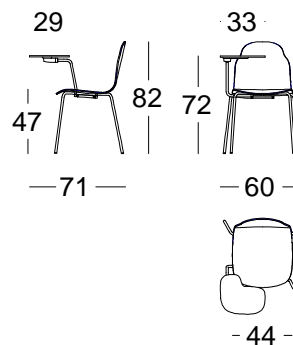

**362.44.7TA**

BODY SILLA TAPIZADA PATA METAL APILABLE CON BRAZOS  
 BODY UPHOLSTERED CHAIR STACKABLE METAL LEGS WITH ARMS  
 BODY CHAISE TAPISSÉE PIED MÉTAL EMPILABLE AVEC BRAS

**NEW**

**362.41.7KTA**

BODY SILLA TAPIZADA PATA METAL CON PALA ESCRITURA  
 BODY UPHOLSTERED CHAIR METAL LEGS WITH WRITING TABLET  
 BODY CHAISE TAPISSÉE PIED MÉTAL AVEC TABLETTE D'ÉCRITURE

**BODY** SILLA TAPIZADA / UPHOLSTERED CHAIR

Version: 02

**362.41.7TA**

BODY SILLA TAPIZADA CANTILEVER  
 BODY UPHOLSTERED CHAIR CANTILEVER  
 BODY CHAISE TAPISSÉE CANTILEVER

**362.40.TA**

BODY SILLA TAPIZADA BASE CON RUEDAS  
 BODY UPHOLSTERED CHAIR BASE WITH WHEELS  
 BODY CHAISE TAPISSÉE À ROULETTES