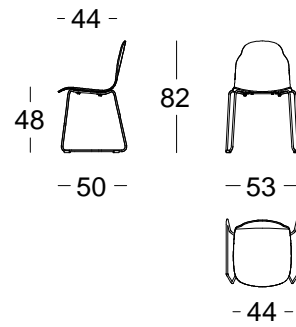

**BODY** SILLA FRESNO / ASH CHAIR

Version: 02

**NEW**

**362.43.7BT**

BODY SILLA BASE PATIN APILABLE  
 BODY STACKABLE CHAIR SLED BASE  
 BODY CHAISE PIED LUGE EMPILABLE

**NEW**

**362.44.7BT**

BODY SILLA BASE PATIN APILABLE CON BRAZOS  
 BODY STACKABLE CHAIR SLED BASE WITH ARMS  
 BODY CHAISE PIED LUGE EMPILABLE AVEC BRAS

**NEW**

**362.41.7BTK**

BODY SILLA BASE PATIN CON PALA ESCRITURA  
 BODY CHAIR SLED BASE WITH WRITING TABLET  
 BODY CHAISE PIED LUGE AVEC TABLETTE D'ÉCRITURE

**362.41.6**

BODY SILLA PATA MADERA  
 BODY CHAIR WOODEN LEGS  
 BODY CHAISE PIED BOIS