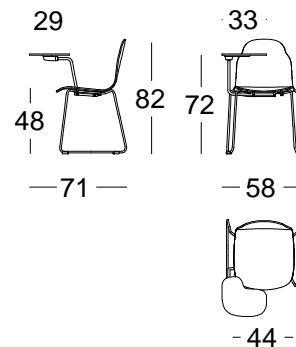

**BODY** SILLA FRESNO / ASH CHAIR

Version: 02

**NEW**

**362.43.7BT**

BODY SILLA BASE PATIN APILABLE  
 BODY STACKABLE CHAIR SLED BASE  
 BODY CHAISE PIED LUGE EMPILABLE

**NEW**

**362.44.7BT**

BODY SILLA BASE PATIN APILABLE CON BRAZOS  
 BODY STACKABLE CHAIR SLED BASE WITH ARMS  
 BODY CHAISE PIED LUGE EMPILABLE AVEC BRAS

**NEW**

**362.41.7BTK**

BODY SILLA BASE PATIN CON PALA ESCRITURA  
 BODY CHAIR SLED BASE WITH WRITING TABLET  
 BODY CHAISE PIED LUGE AVEC TABLETTE D'ÉCRITURE

**362.41.6**

BODY SILLA PATA MADERA  
 BODY CHAIR WOODEN LEGS  
 BODY CHAISE PIED BOIS