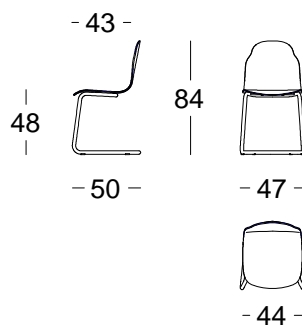

**362.41.TA**

BODY SILLA TAPIZADA PATA TAPIZADA  
 BODY UPHOLSTERED CHAIR AND LEGS  
 BODY CHAISE TAPISSÉE PIED TAPISSÉE

**362.43.7TA**

BODY SILLA TAPIZADA PATA METAL APILABLE  
 BODY UPHOLSTERED CHAIR STACKABLE METAL LEGS  
 BODY CHAISE TAPISSÉE PIED MÉTAL EMPILABLE

**362.44.7TA**

BODY SILLA TAPIZADA PATA METAL APILABLE CON BRAZOS  
 BODY UPHOLSTERED CHAIR STACKABLE METAL LEGS WITH ARMS  
 BODY CHAISE TAPISSÉE PIED MÉTAL EMPILABLE AVEC BRAS

**NEW**

**362.41.7KTA**

BODY SILLA TAPIZADA PATA METAL CON PALA ESCRITURA  
 BODY UPHOLSTERED CHAIR METAL LEGS WITH WRITING TABLET  
 BODY CHAISE TAPISSÉE PIED MÉTAL AVEC TABLETTE D'ÉCRITURE

**BODY** SILLA TAPIZADA / UPHOLSTERED CHAIR

Version: 02

**362.41.7TA**

BODY SILLA TAPIZADA CANTILEVER  
 BODY UPHOLSTERED CHAIR CANTILEVER  
 BODY CHAISE TAPISSÉE CANTILEVER

**362.40.TA**

BODY SILLA TAPIZADA BASE CON RUEDAS  
 BODY UPHOLSTERED CHAIR BASE WITH WHEELS  
 BODY CHAISE TAPISSÉE À ROULETTES