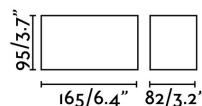

Características técnicas

| | |
|--|--------------------------------|
| Bombilla: | 2xGU10 50W |
| Incluye Bombilla: | No |
| Transformador: | |
| Incluye Transformador: | No |
| Voltaje: | 100-240V |
| IP: | 20 |
| Clase: | I |
| Material: | Aluminio |
| Diseñador: | |
| Bombilla Recomendada: | 17320 |
| Descripción Bombilla Recomendada: | BOMBILLA GU10 LED 8W 2700K 60° |
| Largo: | 165 mm |
| Ancho: | 82 mm |
| Alto: | 95 mm |
| Peso: | 0.60 kg |
| Volumen: | 0.00170 m3 |