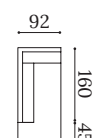

CELT 1P

Módulos sin brazos
Module without armrests
Modules sans accoudoirs

CELT 192SB

CELT 100SB

Módulos con 1 brazo
Module with 1 armrest
Modules avec 1 accoudoir

CELT 3PBI

CELT 2PBI

CELT 120BI

Pouf
Pouf
Pouf

CELT P90

CELT 192SB
CELT 100SB
CELT P90
CELT P60

Chaiselongue
Chaise longue
Mériidienne

CELT CH105BI

CELT CH105BD

CELT 85CHBI

CELT 85CHBD

CELT TRI

CELT TRD

CELT TI

CELT TD

Módulos rincón
Corner modules
Modules d'angle

CELT RR

Medidas estándar
Standard dimensions
Mesures standard

CELT A con pata metálica negra
CELT A with black metal legs
CELT A avec pieds métalliques noir