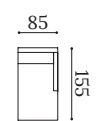

CELT 1P

Módulos sin brazos
Module without armrests
Modules sans accoudoirs

CELT 192SB

CELT 100SB

Módulos con 1 brazo
Module with 1 armrest
Modules avec 1 accoudoir

CELT 3PBI

CELT 2PBI

CELT 120BI

Pouf
Pouf
Pouf

CELT P90

CELT 192SB
CELT 100SB
CELT P90
CELT P60

Chaiselongue
Chaise longue
Mériidienne

CELT CH105BI

CELT CH105BD

CELT 85CHBI

CELT 85CHBD

CELT TRI

CELT TRD

CELT TI

CELT TD

Módulos rincón
Corner modules
Modules d'angle

CELT RR

Medidas estándar
Standard dimensions
Mesures standard

CELT A con pata metálica negra
CELT A with black metal legs
CELT A avec pieds métalliques noir