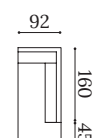

CELT 1P

Módulos sin brazos
Module without armrests
Modules sans accoudoirs

CELT 192SB

CELT 100SB

Módulos con 1 brazo
Module with 1 armrest
Modules avec 1 accoudoir

CELT 3PBI

CELT 2PBI

CELT 120BI

Pouf
Pouf
Pouf

CELT P90

CELT 192SB
CELT 100SB
CELT P90
CELT P60

Chaiselongue
Chaise longue
Mériidienne

CELT CH105BI

CELT CH105BD

CELT 85CHBI

CELT 85CHBD

CELT TRI

CELT TRD

CELT TI

CELT TD

Módulos rincón
Corner modules
Modules d'angle

CELT RR

Medidas estándar
Standard dimensions
Mesures standard

CELT A con pata metálica negra
CELT A with black metal legs
CELT A avec pieds métalliques noir