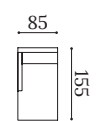

CELT 1P

Módulos sin brazos
Module without armrests
Modules sans accoudoirs

CELT 192SB

CELT 100SB

Módulos con 1 brazo
Module with 1 armrest
Modules avec 1 accoudoir

CELT 3PBI

CELT 2PBI

CELT 120BI

Pouf
Pouf
Pouf

CELT P90

CELT 192SB
CELT 100SB
CELT P90
CELT P60

Chaiselongue
Chaise longue
Mériidienne

CELT CH105BI

CELT CH105BD

CELT 85CHBI

CELT 85CHBD

CELT TRI

CELT TRD

CELT TI

CELT TD

Módulos rincón
Corner modules
Modules d'angle

CELT RR

Medidas estándar
Standard dimensions
Mesures standard

CELT A con pata metálica negra
CELT A with black metal legs
CELT A avec pieds métalliques noir