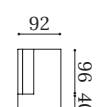

Pouf
Pouf
Pouf

CELT P90

CELT 192SB
CELT 100SB
CELT P90
CELT P60

Chaiselongue
Chaise longue
Mériidienne

CELT CH105BI

CELT CH105BD

CELT 85CHBI

CELT 85CHBD

CELT TRI

CELT TRD

CELT TI

CELT TD

Módulos rincón
Corner modules
Modules d'angle

CELT RR

Medidas estándar
Standard dimensions
Mesures standard

CELT A con pata metálica negra
CELT A with black metal legs
CELT A avec pieds métalliques noir