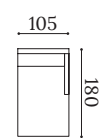

CELT 1P

Módulos sin brazos
Module without armrests
Modules sans accoudoirs

CELT 192SB

CELT 100SB

Módulos con 1 brazo
Module with 1 armrest
Modules avec 1 accoudoir

CELT 3PBI

CELT 2PBI

CELT 120BI

Pouf
Pouf
Pouf

CELT P90

CELT 192SB
CELT 100SB
CELT P90
CELT P60

Chaiselongue
Chaise longue
Mériidienne

CELT CH105BI

CELT CH105BD

CELT 85CHBI

CELT 85CHBD

CELT TRI

CELT TRD

CELT TI

CELT TD

Módulos rincón
Corner modules
Modules d'angle

CELT RR

Medidas estándar
Standard dimensions
Mesures standard

CELT A con pata metálica negra
CELT A with black metal legs
CELT A avec pieds métalliques noir