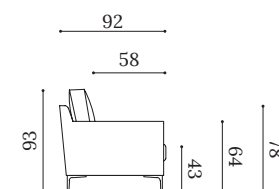

CELT TRI

CELT TRD

CELT TI

CELT TD

Módulos rincón
Corner modules
Modules d'angle

CELT RR

Medidas estándar
Standard dimensions
Mesures standard

CELT A con pata metálica negra
CELT A with black metal legs
CELT A avec pieds métalliques noir