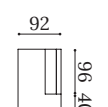

Pouf
Pouf
Pouf

CELT P90

CELT 192SB
CELT 100SB
CELT P90
CELT P60

Chaiselongue
Chaise longue
Mériidienne

CELT CH105BI

CELT CH105BD

CELT 85CHBI

CELT 85CHBD

CELT TRI

CELT TRD

CELT TI

CELT TD

Módulos rincón
Corner modules
Modules d'angle

CELT RR

Medidas estándar
Standard dimensions
Mesures standard

CELT A con pata metálica negra
CELT A with black metal legs
CELT A avec pieds métalliques noir