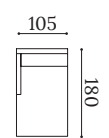

CELT 1P

Módulos sin brazos
Module without armrests
Modules sans accoudoirs

CELT 192SB

CELT 100SB

Módulos con 1 brazo
Module with 1 armrest
Modules avec 1 accoudoir

CELT 3PBI

CELT 2PBI

CELT 120BI

Pouf
Pouf
Pouf

CELT P90

CELT 192SB
CELT 100SB
CELT P90
CELT P60

Chaiselongue
Chaise longue
Mériidienne

CELT CH105BI

CELT CH105BD

CELT 85CHBI

CELT 85CHBD

CELT TRI

CELT TRD

CELT TI

CELT TD

Módulos rincón
Corner modules
Modules d'angle

CELT RR

Medidas estándar
Standard dimensions
Mesures standard

CELT A con pata metálica negra
CELT A with black metal legs
CELT A avec pieds métalliques noir