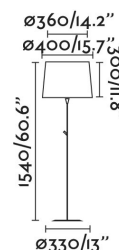

Clase: II

Material: Acero

Diseñador: FARO LAB

Bombilla Recomendada:

Largo: 400 mm

Ancho: 400 mm

Alto: 1530 mm

Peso: 5.26 kg