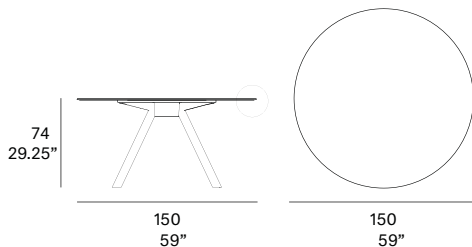

Mesa redonda con estructura en perfilera de aluminio de alta resistencia y patas en extrusión de aluminio, acabado en polvo de poliéster. Opciones de tablero: HPL Trespa® de 13mm y FENIX NTM® de 12 mm. Se sirven desmontadas.

Shipment details

Qty	1 dining table (2 boxes)
Volume	0,86 m ³ / 30.5 ft ³

HPL/FENIX Top option

Gross weight	77 kg / 170 lb
Net weight	44 kg / 97 lb

Item dimensions (width x depth x height)	150 x 150 x 74 cm 59" x 59" x 29.25"
---	---

Tabletop options:

- HPL Trespa® 13 mm/0.51" thick.
- FENIX NTM® 12 mm/0.47" thick.

outdoor

Frame / estructura

metallic finishes / metales

120 FT off white
fine textured

124 FT linen
fine textured

102 FT light grey
fine textured