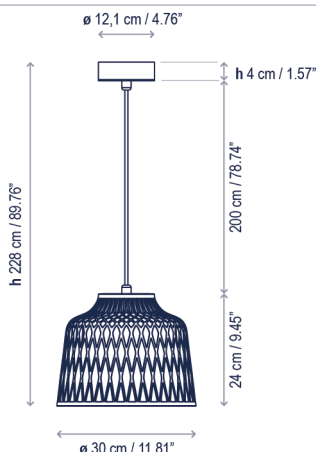

Soft S/30 Outdoor

Diseño / Design:
Danos Salgados / 2022

Tipología: Suspensión
Typology: Pendant lamp

Ambiente: Exterior
Environment: Outdoor

Descripción técnica / Technical description:

Peso Neto: 1,43 kg
Net Weight: 1,43 kg

1 Caja/Box | 38 x 38 x 44 cm | 0,0635 m³
Peso bruto / Gross Weight: 3,05 kg

Materiales: Aluminio, Silicona
Materials: Aluminium, Silicone

Difusor: Policarbonato
Diffuser: Polycarbonate

Florón Negro Texturizado
Textured Black Canopy