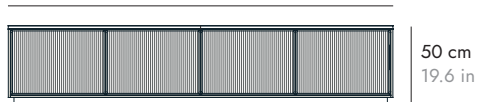

### RIO310

180 cm  
70.8 in

### RIO410

Marble top divided in 2 pieces

Sobre de mármol dividido en 2 piezas

240 cm  
94.4 in