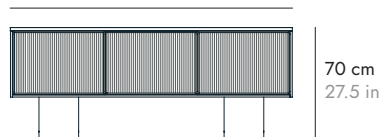

### RIO410

Marble top divided in 2 pieces

Sobre de mármol dividido en 2 piezas

240 cm  
94.4 in

### RIO400

Marble top divided in 2 pieces

Sobre de mármol dividido en 2 piezas

240 cm  
94.4 in