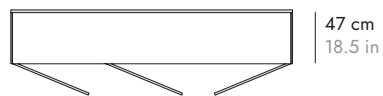

### RIO310

180 cm  
70.8 in

### RIO410

Marble top divided in 2 pieces

Sobre de mármol dividido en 2 piezas

240 cm  
94.4 in

### RIO300

180 cm  
70.8 in

### RIO400

Marble top divided in 2 pieces

Sobre de mármol dividido en 2 piezas

240 cm  
94.4 in