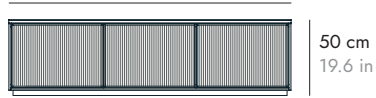

### RIO410

Marble top divided in 2 pieces

Sobre de mármol dividido en 2 piezas

240 cm  
94.4 in