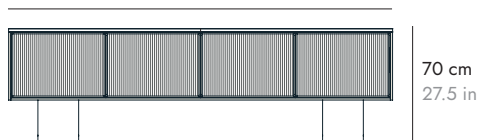

### RIO410

Marble top divided in 2 pieces

Sobre de mármol dividido en 2 piezas

240 cm  
94.4 in

### RIO300

180 cm  
70.8 in

### RIO400

Marble top divided in 2 pieces

Sobre de mármol dividido en 2 piezas

240 cm  
94.4 in