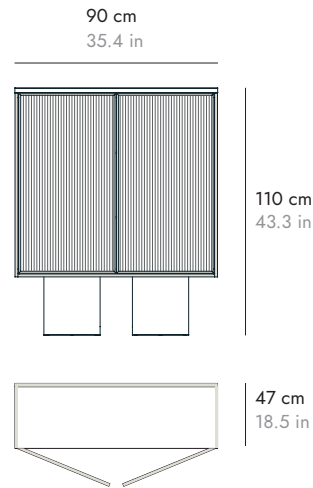

CUPBOARDS. ALACENAS

RIO600

Not available with top & wooden legs

No disponible con tapa y patas de madera

All sideboards and cupboards with feet include integrated adjustable mechanism.

Todos los aparadores y alacenas con totems, incluyen pies regulables integrados.