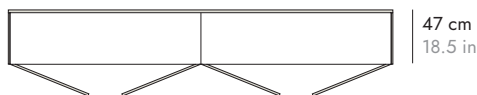

### RIO410

Marble top divided in 2 pieces

Sobre de mármol dividido en 2 piezas

240 cm  
94.4 in

### RIO300

180 cm  
70.8 in

### RIO400

Marble top divided in 2 pieces

Sobre de mármol dividido en 2 piezas

240 cm  
94.4 in