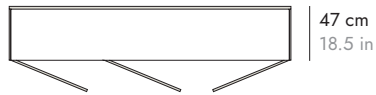

### RIO410

Marble top divided in 2 pieces

Sobre de mármol dividido en 2 piezas

240 cm  
94.4 in