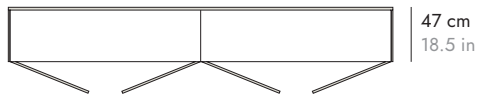

### RIO310

180 cm  
70.8 in

### RIO410

Marble top divided in 2 pieces

Sobre de mármol dividido en 2 piezas

240 cm  
94.4 in

### RIO300

180 cm  
70.8 in

### RIO400

Marble top divided in 2 pieces

Sobre de mármol dividido en 2 piezas

240 cm  
94.4 in