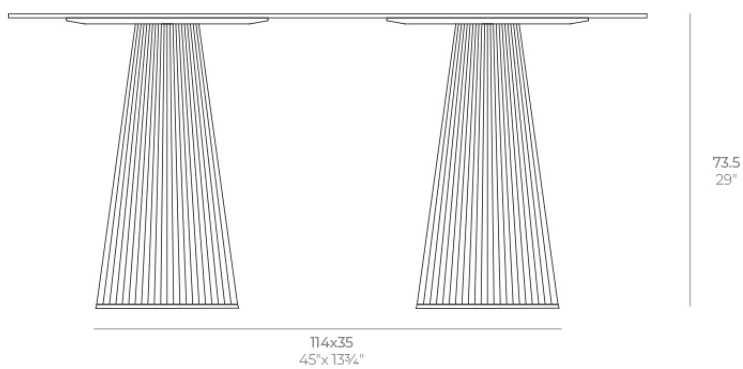

Products / Dining Tables / Gatsby Doble\_base ø35x73cm S50

## Description

Weight: 8.4 Kg

GATSBY Mesa Doble Base Redonda 114x35cm S50  
GATSBY Round Double Base Table 114x35cm S50  
ref. 54465

TABLE TOP - SOBRE

158X79 cm  
62 3/4" x 31"