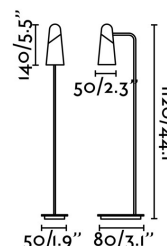

Material: ABS y metal

Diseñador: NAHTRANG

Largo: 100 mm

Ancho: 200 mm

Alto: 1220 mm

Peso: 1.80 kg

Volumen: 0.00432 m3

8421776142879