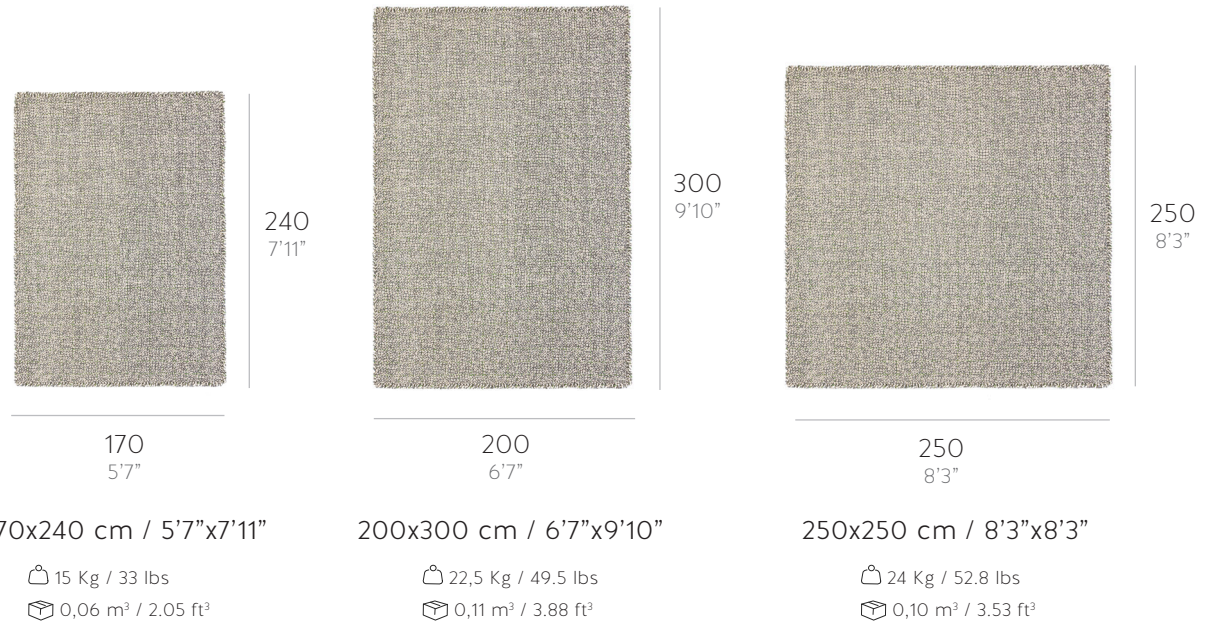

# WAAN SPACE

## ALFOMBRAS. RUGS

design by Dienne Dekker

-  **Composición fibras. Fibre composition:**  
100% lana.  
100% wool.
-  **Peso total aprox. Total aprox. weight:**  
3,3 Kg/m<sup>2</sup> / 0.67 lbs/ft<sup>2</sup>
-  **Altura total aprox. Total aprox. height:**  
25 mm / 0.98"
-  **Técnica de fabricación. Manufacturing technique:**  
Telar manual. Hand loom.
-  **Disponible en medidas especiales.**  
Custom sizes are available.
-  **Por favor, consulte las instrucciones de limpieza específicas del producto.**  
Please, consult the specific cleaning instructions of the product.

Colores disponibles. Available colours.

Light green.

Taupe.

Blue.

Black & White.

Dark red.