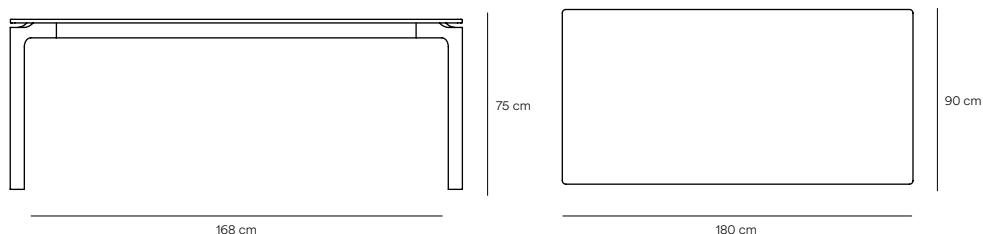

Nicola Mesa

La mesa Nicola se caracteriza por ser un ejercicio de sencillez y trabajar con los mínimos elementos, donde se ha buscado crear un diseño atemporal a través de los detalles de su estructura.

La separación de Nicola en los cuatro extremos entre las patas y el sobre de la mesa le da un aspecto liviano, casi como si flotase sobre la estructura.

Diseñado por Cambres Design

Medidas

Modelos

16497_TE