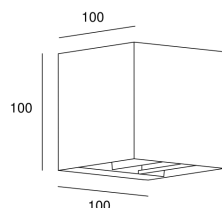

Kub

Leds C4 Team

05-3220-DL-DL

Настенные Kub LED 4.3W 3000K Золото 271lm

ТЕХНИЧЕСКИЕ ХАРАКТЕРИСТИКИ

**Мощность (W) :** 4.3W**Общее потребление светильника (Вт) :** 5.7W**Реальный световой поток :** 271**Lm/W реальное :** 48**Коррелированная цветовая температура (КЦТ) :**
Белый теплый - 3000 K**Tiрус Regulació :** ON-OFF**UGR :** <=22**Материал структуры :** Алюминий, Алюминий**Отделка структуры :** Золото**Марка :** HEP**Напряжение/Частота :** 100-240VAC/50-60Hz**Power Factor :** 0.50**Срок службы :** 50.000h L80B20**Макс. температура :** 25°C**Гарантия :** 5 Годы**Энергоэффективность :** LED A++