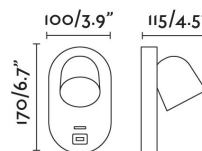

CORB Lámpara aplique negra GU10+USB

Ref. 40136

CORB es un aplique pensado para la iluminación del dormitorio y espacios contract como, por ejemplo, habitaciones de hotel. Este aplique negro fabricado en acero, se puede orientar. Cuenta con entrada USB.

Características técnicas

Bombilla:	SMD COB LED GU10 5W
Incluye Bombilla:	No
Transformador:	
Incluye Transformador:	No
Voltaje:	100-240V
Frecuencia de funcionamiento:	
IP:	20
Clase:	I
Material:	Aluminio
Bombilla Recomendada:	
Ancho:	100 mm
Alto:	100 mm
Diámetro:	100 Ø
Peso:	0.58 kg
Volumen:	0.00377 m3