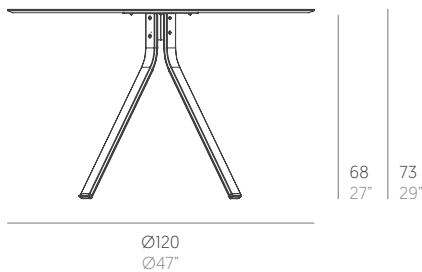

Stack

Borja García

Mesa monopata Ø120. Round column leg dining table Ø120

NO apilable. NOT stackable

Medidas. Sizes

Materiales. Materials

Aluminio termolacado.
 Tablero fenólico.
 Funda protectora [opcional. Incluye sillas/butacas en dos lados].
 Powder-coated aluminium.
 Phenolic plate.
 Protective cover [optional].
 Include chairs/armchairs on two sides.

Características. Characteristics

Estructura. Frame
 PT12048
 26,5 Kg - 58.3 lbs
 Funda protectora. Protective cover
 163593
 180x180x65h cm / 71"x71"x26"h
 Caja. Box
 1 ud/unit | 0,25 m³ - 8.83 ft³

 Requiere montaje. It requires assembly