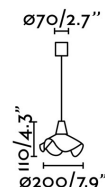

Características técnicas

Bombilla: COB LED 5W 3000K 440Lm CRI>80
60°

Incluye Bombilla: Si

Transformador: Driver

Incluye Transformador: Si

Voltaje: 100-240V

IP: 20

Clase: II

Material: Metal y pantalla de piel

Diseñador:

Largo: 200 mm

Ancho: 200 mm

Alto: 110 mm

Peso: 0.12 kg

8421776149090