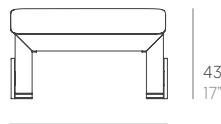

Islablanca

José A. Gandía-Blasco Canales

Tumbona. Chaise lounge

Medidas. Sizes

200
79"

43
17"

125° - 135° - 145° - 160° - 180°

Respaldo reclinable. Reclining backrest.