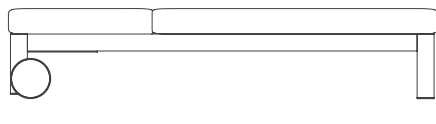

Islablanca

José A. Gandía-Blasco Canales

Tumbona. Chaise lounge

Medidas. Sizes

200
79"

43
17"

125° - 135° - 145° - 160° - 180°

Respaldo reclinable. Reclining backrest.