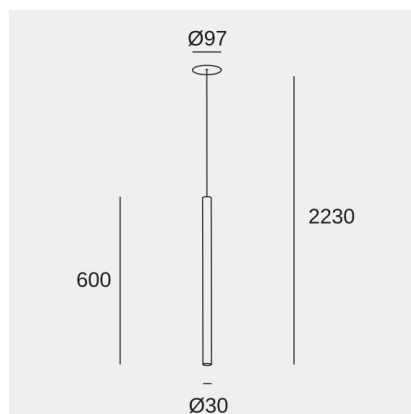

Stylus Recessed 600mm

LedsC4 Team

Подвесные светильники Stylus Recessed 600mm LED 9.7W Белый теплый - 3000 K ON-OFF Белый 412lm

Технические характеристики

Общая мощность светильника: 9.7W

Реальный световой поток: 412

Lm/W реальное: 42

Коррелированная цветовая температура (КЦТ): Белый теплый - 3000 K

Угол Оптики /Рефлектора: FLOOD 41°

Материал структуры: Алюминий

Отделка структуры: Белый

Материал диффузора: Поликарбонат

Отделка диффузора: Прозрачный

Driver-Марка: HEP

Напряжение/Частота: 100-240V/50-60Hz

Протокол регулирования: ON-OFF

Power Factor: 0.90

Срок службы: 36,000h L70B30

Гарантия: 2 годы

Характеристики освещения

CRI: 92

MacAdam steps: 3

Фотобиологический риск: RG1

Патрон для светильника	Количество	Мощность источника света (W)	Коррелированная цветовая температура (КЦТ)
LED	1	7.7W	Белый теплый - 3000 K

Изображение может не совпадать с артикулом, LedsC4 оставляет за собой право модификации любого из компонентов, из которых сделано изделие. Данные, касающиеся потока, мощности и цветовой температуры, могут быть изменены производителем.