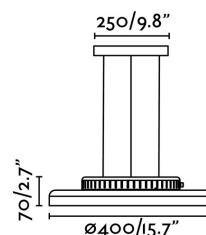

**Material:** Hierro y PC

**Diseñador:** XJER STUDIO

**Alto:** 160 mm

**Diámetro:** 400 Ø

**Peso:** 2.90 kg

**Volumen:** 0.02710 m3

8421776141766