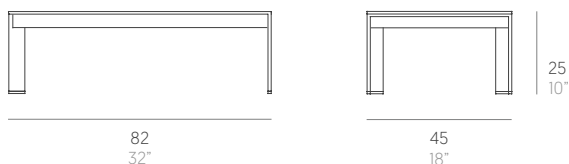

### Mesa auxiliar 45. Side table 45

#### Medidas. Sizes

#### Características. Characteristics

Estructura. Frame  
PT11899  
15,5 Kg - 34.10 lbs

Caja. Box  
1 ud/unit | 0,26 m<sup>3</sup> - 9.18 ft<sup>3</sup>