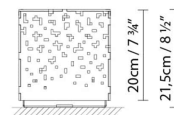

B.lux

AMS

By David Abad

Descripción:

Familia de luminarias de exterior de formas geométricas, disponible en tres tamaños. Se fabrica en acero corten o acero inoxidable 316L.

AMS 12

12cm / 4 3/4"

AMS 20