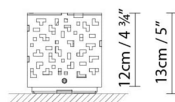

B.lux

AMS

By David Abad

Descripción:

Familia de luminarias de exterior de formas geométricas, disponible en tres tamaños. Se fabrica en acero corten o acero inoxidable 316L.

AMS 12

12cm / 4 3/4"

AMS 20