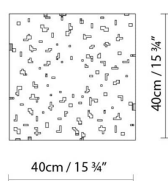

B.lux

AMS

By David Abad

Descripción:

Familia de luminarias de exterior de formas geométricas, disponible en tres tamaños. Se fabrica en acero corten o acero inoxidable 316L.

AMS 12

12cm / 4 3/4"

AMS 20

20cm / 7 3/4"

AMS 40

 Corten steel  Stainless steel 316L

CÓDIGO	LUMINARIA	FUENTE DE LUZ	DIM		BOMBILLA		
712220	AMS 12 CORTEN	LED 2,5W (G9)	A++		2	LED	
712221	AMS 12 INOX						
712200	AMS 20 CORTEN	LED 10W (E27) Fluo. 18W (E27)	A++ A		6	LED	
712201	AMS 20 INOX						
712210	AMS 40 CORTEN	LED 13W (E27) Fluo. 26W (E27)	A++ A		25	LED	
712211	AMS 40 INOX						