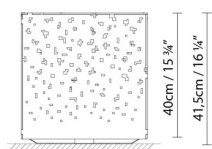

AMS 40

Corten steel   Stainless steel 316L

CÓDIGO	LUMINARIA	FUENTE DE LUZ	DIM		BOMBILLA		
712220	AMS 12 CORTEN	LED 2,5W (G9)	A++		2	LED	
712221	AMS 12 INOX						
712200	AMS 20 CORTEN	LED 10W (E27) Fluo. 18W (E27)	A++ A		6	LED	
712201	AMS 20 INOX						
712210	AMS 40 CORTEN	LED 13W (E27) Fluo. 26W (E27)	A++ A		25	LED	
712211	AMS 40 INOX						

AMS

Diseñador

Croquis

Instrucciones de montaje

3D

grupoblux.com