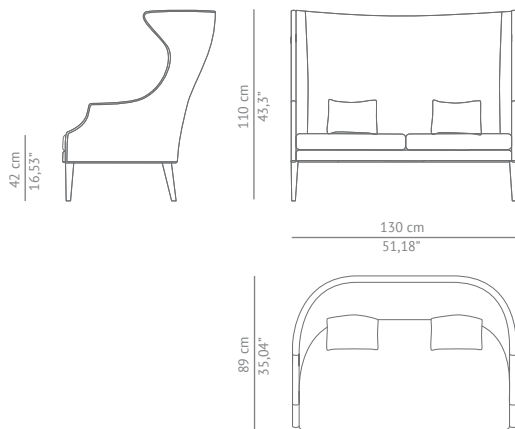

#### DIMENSIONS

WIDTH	130 cm   51,18"
DEPTH	89 cm   35,04"
HEIGHT	110 cm   43,3"
SEAT HEIGHT	42 cm   16,53"
SEAT DEPTH	53 cm   20,87"
ARMREST HEIGHT	58 cm   22,83"

#### FABRIC / LEATHER REQUEST

COM	14 mts   551,2" (Standard width 1,40mts   55")
COL	215,6 sq ft

#### PACKAGING

DIMENSIONS	W 137 cm   53,94" D 96 cm   37,79" H 117 cm   46,06"
VOLUME	1,54m <sup>3</sup>   54,38 ft <sup>3</sup>
WEIGHT	73kg   160 lbs