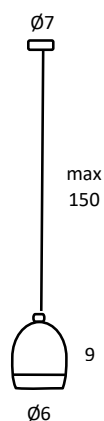

# BOOGIE MINI

Pablo Romagosa

## Boogie mini S1

### Acabados · Finishes · Finitions · Oberfläche

-  blanco · white · blanc · weiß
-  negro · black · noir · schwarz
-  marrón · brown · marron · braun
-  cromo · chrome · chrome · chrom
-  cobre · copper · cuivre · kupfer
-  oro · gold · or · gold
-  blanco&cromo · white&chrome · blanc&chrome · weiß&chrom
-  negro&cromo · black&chrome · noir&chrome · schwarz&chrom
-  níquel&cromo · nickel&chrome · nichel&chrome · nickel&chrom