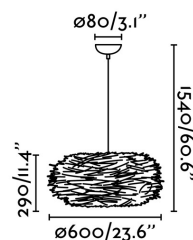

NIDO Lámpara colgante marrón

Ref. 68153

Lámpara colgante de estilo moderno para iluminación interior fabricada en metal y pantalla de rattan.

Características técnicas

Bombilla:	1 x E27 60W
Incluye Bombilla:	No
Transformador:	
Incluye Transformador:	No
Voltaje:	100-240V
Frecuencia de funcionamiento:	
IP:	20
Clase:	I
Material:	Metal y pantalla rattan
Bombilla Recomendada:	17464
Descripción Bombilla Recomendada:	BOMBILLA G95 MATE LED E27 6W 2700K
Largo:	600 mm
Ancho:	600 mm
Alto:	1540 mm
Diámetro:	600 Ø
Peso:	3.41 kg
Volumen:	0.10855 m3